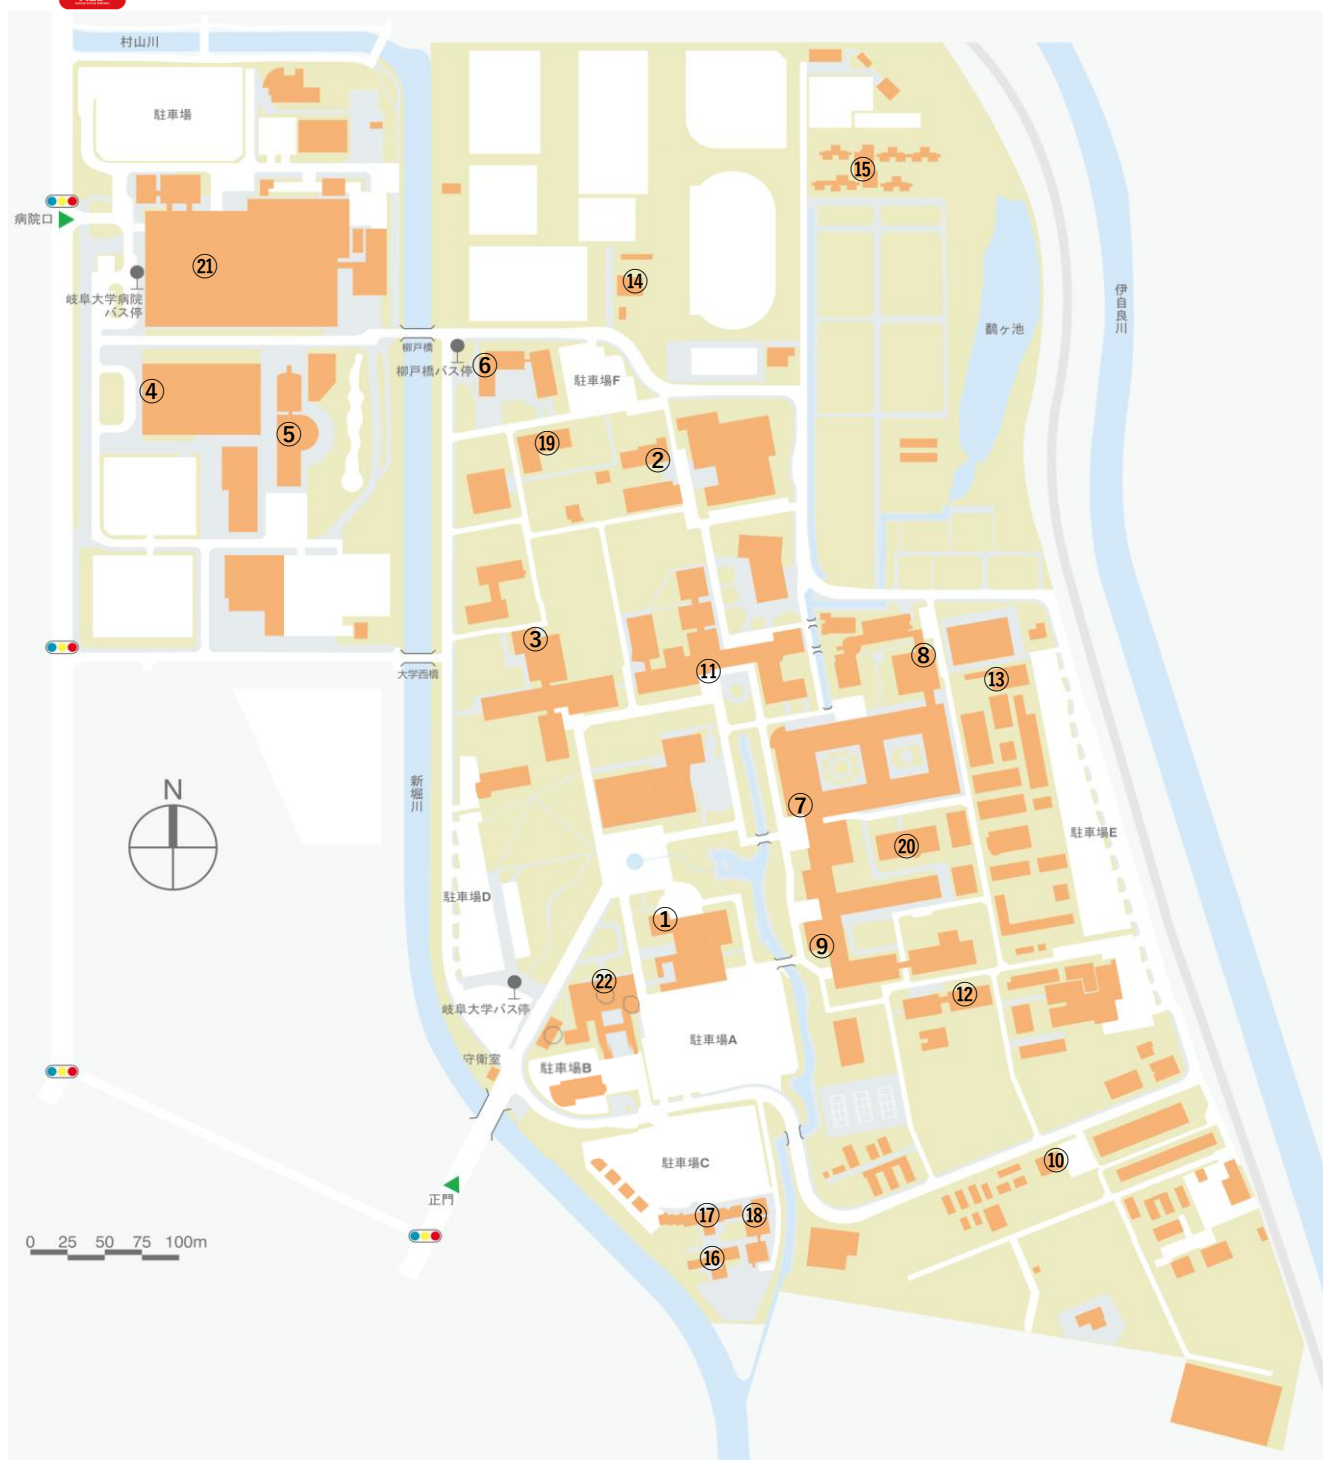

岐阜大学AED設置箇所一覽

- | | |
|---------------------|----------------------|
| ① 保健管理センター正面入口 | ⑫ 糖鎖生命コア研究所岐阜研究棟正面玄関 |
| ② 教育学部保健体育棟正面入口 | ⑬ 航空宇宙生産技術開発センター入口 |
| ③ 教育学部1階 | ⑭ 器具庫（屋外体育施設） |
| ④ 医学部本館1階 | ⑮ 黒野寮1階管理人室前 |
| ⑤ 医学部教育福祉棟2階 | ⑯ 国際交流会館A棟事務室前 |
| ⑥ 医学部看護学科正面入口 | ⑰ 国際交流会館B棟階段前 |
| ⑦ 工学部正面入口 | ⑱ 国際交流会館C棟1階ロビー |
| ⑧ 工学部総合研究棟I入口 | ⑲ 保育園（ほほえみ） |
| ⑨ 応用生物科学部正面入口 | ⑳ 情報館A館1階ホール |
| ⑩ 柳戸農場管理棟玄関前 | ㉑ 医学部附属病院（1階多目的ホール前） |
| ⑪ 地域科学部・全学共通教育講義棟入口 | ㉒ 本部棟正面入口 |