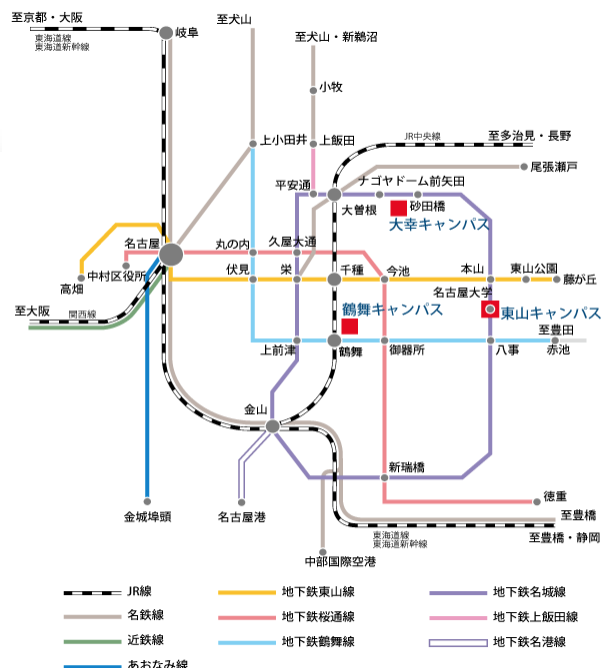

（1回目 10:10-10:35, 2回目 10:40-11:05, 3回目 11:10-11:35, 4回目 11:40-12:05, 5回目 12:10-12:35）

第2部 14:00~17:00 受付: 13:30~

（1回目 14:10-14:35, 2回目 14:40-15:05, 3回目 15:10-15:35, 4回目 15:40-16:05, 5回目 16:10-16:35）

場所：名古屋大学 豊田講堂シンポジオン

<https://ag-int.org>

外国人留学生のための Job Fair @名古屋大学

会場案内 MAP

豊田講堂
⇒ 合同企業説明会会場

地下鉄名城線
名古屋大学駅 2番出口

お問合せ先 :

名古屋大学国際教育交流センター
キャリア支援室 (CSO)
名古屋大学東山キャンパス 国際棟 107号室
TEL: 052-747-6768 FAX: 052-789-3517
HP: <http://nu-cso.jp>
Fb: <http://www.facebook.com/NUCDO>