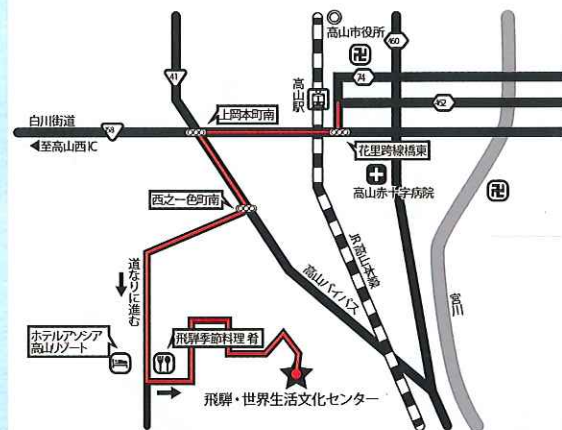

10:00~12:30(受付は9:45から)

- 定員 10人
- 参加できる人 小学校3~6年生
- もちものすいとう、タオル
- ※よごれてもいい服とくつで来てね。
- 受付場所 ミュージアム飛騨企画展示室前ホール

イベント案内 保護者の皆様へ

- 概要:参加費無料・予約制
- 対象:Aは小学校1~4年生/Bは小学校3~6年生
- 受付会場:飛騨・世界生活文化センター
ミュージアム飛騨企画展示室前ホール
- 参加方法:
 - ・当イベントは予約制となっております。
 - ・お手数ですが、お手持ちのパソコンか携帯電話、スマートフォンから下記の必要事項をご記入の上、メールを送ってください。
 - ・定員を超えてしまった場合のみ抽選となります。

送付先:s1012407@edu.gifu-u.ac.jp

件名:あつまれ!こども図工の森予約メール

メール本文必要事項

- 1...A・Bどちらのグループに参加するか
(両方とも参加する場合は「両」とお書きください。)
 - 2...参加する児童の人数(兄弟姉妹の場合のみ複数人参加可)
 - 3...参加する児童の氏名(ふりがな)、学校名、学年、性別
 - 4...保護者氏名(ふりがな)、電話番号
- 予約期限:11月2日(水)23:59まで
返信日時:11月6日(日)17:00までに返信いたします。
(日時までに返信がない場合、ご連絡ください。)
※予約をキャンセルされる場合は、イベント前日までに上記の連絡先にメールをお願いいたします。
※個人情報につきましては、責任を持って管理させていただきます。
・軽食、飲み物等を持参されることをおすすめします。
・開催日にイベントを開催することができなかった場合、予備日に変更することがあります。

交通アクセス

飛騨・世界生活文化センター

〒506-0032

岐阜県高山市千島町900-1

- 車でお越しの場合
JR高山駅より車で10分
- バスでお越しの場合
JR高山駅より「さるぼぼバス」に乗車、
「世界生活文化センター」バス停下車(約15分)
- 駐車場について
429台(他に臨時駐車場)

- 当日緊急連絡先:090-9129-0716
- 岐阜大学美術教育講座ホームページ:
<http://www1.gifu-u.ac.jp/~bijutu/>
- お問い合わせ先:
4年代表・長瀬理紗子 (Webメールアドレス:s1012407@edu.gifu-u.ac.jp)