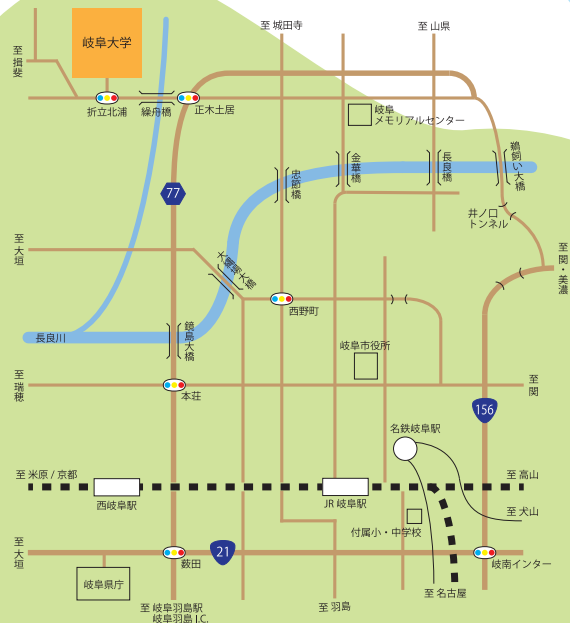

ビニールぷくろを切ってつなげて
大きなぷくろをつくろう！
ぷくらませてみると
どんなモンスターができるかな？

11月3日(日)

11:00 ~ 16:00

第1部 11:00 ~ 12:00

第2部 13:00 ~ 14:00

第3部 15:00 ~ 16:00

参加無料

※ 各部開始時間の15分前より、会場入口にて受付を行います。開始時刻を過ぎますと、ご案内できない場合がありますので、あらかじめご了承ください。

交通案内

● 岐阜バス

JR 岐阜駅(9番のりば)より乗車する場合：岐阜大学・病院線(バス系統C70)に乗り「岐阜大学」にて下車。
名鉄岐阜(4番/5番のりば)より乗車する場合：岐南町線(バス系統N45)に乗り「岐阜大学」にて下車。
※ 便によってのりばが異なります。時刻表にて。

お問い合わせ先

岐阜大学教育学部美術教育講座 4年
山内 詩織 (やまうち しおり)

Email: p1012410@edu.gifu-u.ac.jp