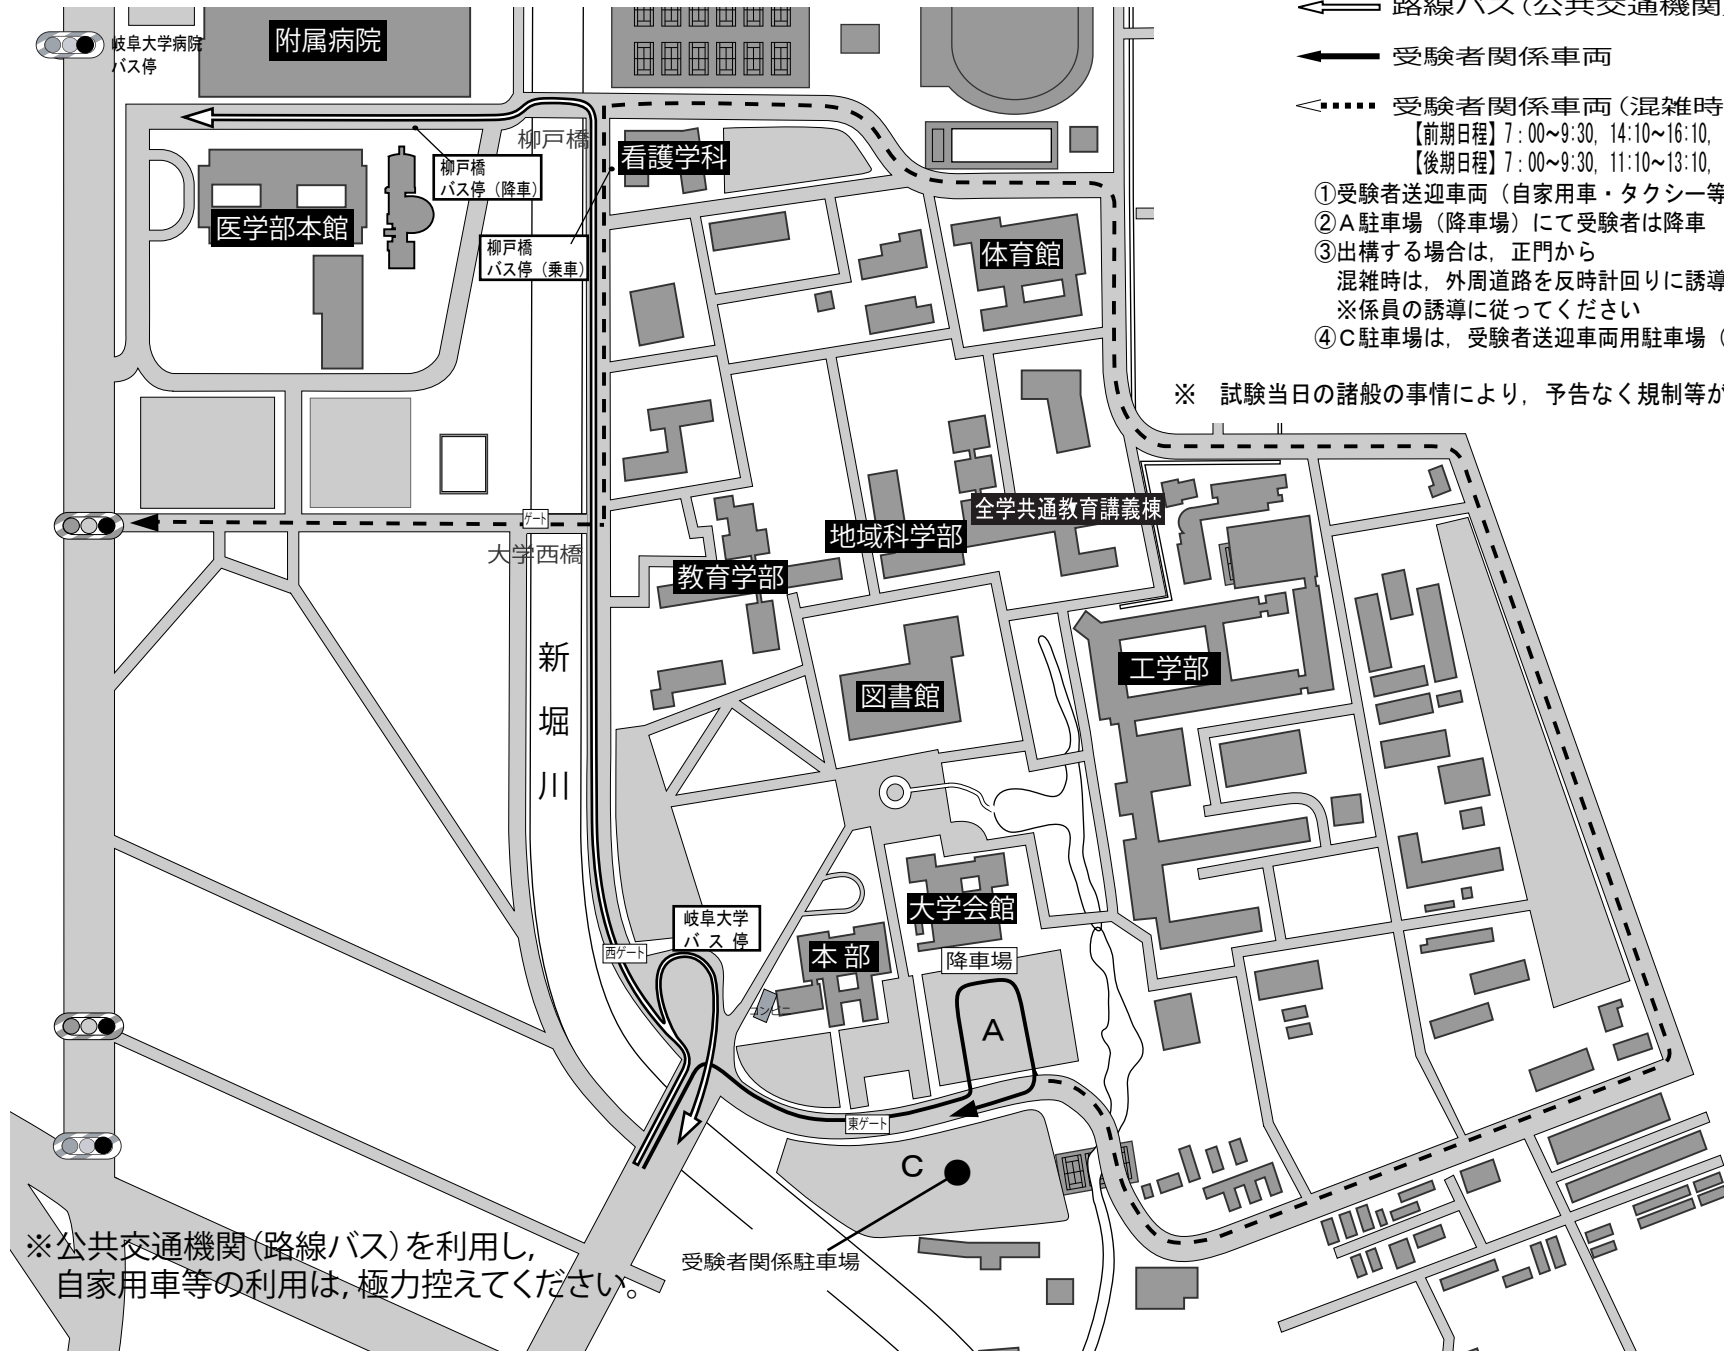

# 岐阜大学試験場案内

← 路線バス (公共交通機関)

—●— 受験者関係車両

⋯⋯ 受験者関係車両 (混雑時)

【前期日程】 7:00~9:30, 14:10~16:10, 17:10~19:10 (予定)

【後期日程】 7:00~9:30, 11:10~13:10, 14:10~16:10, 17:10~19:10 (予定)

- ① 受験者送迎車両 (自家用車・タクシー等) は、正門を右折
- ② A駐車場 (降車場) にて受験者は降車
- ③ 出構する場合は、正門から  
混雑時は、外周道路を反時計回りに誘導し、大学西橋から出構  
※係員の誘導に従ってください
- ④ C駐車場は、受験者送迎車両用駐車場 (駐車台数に限りがあります)