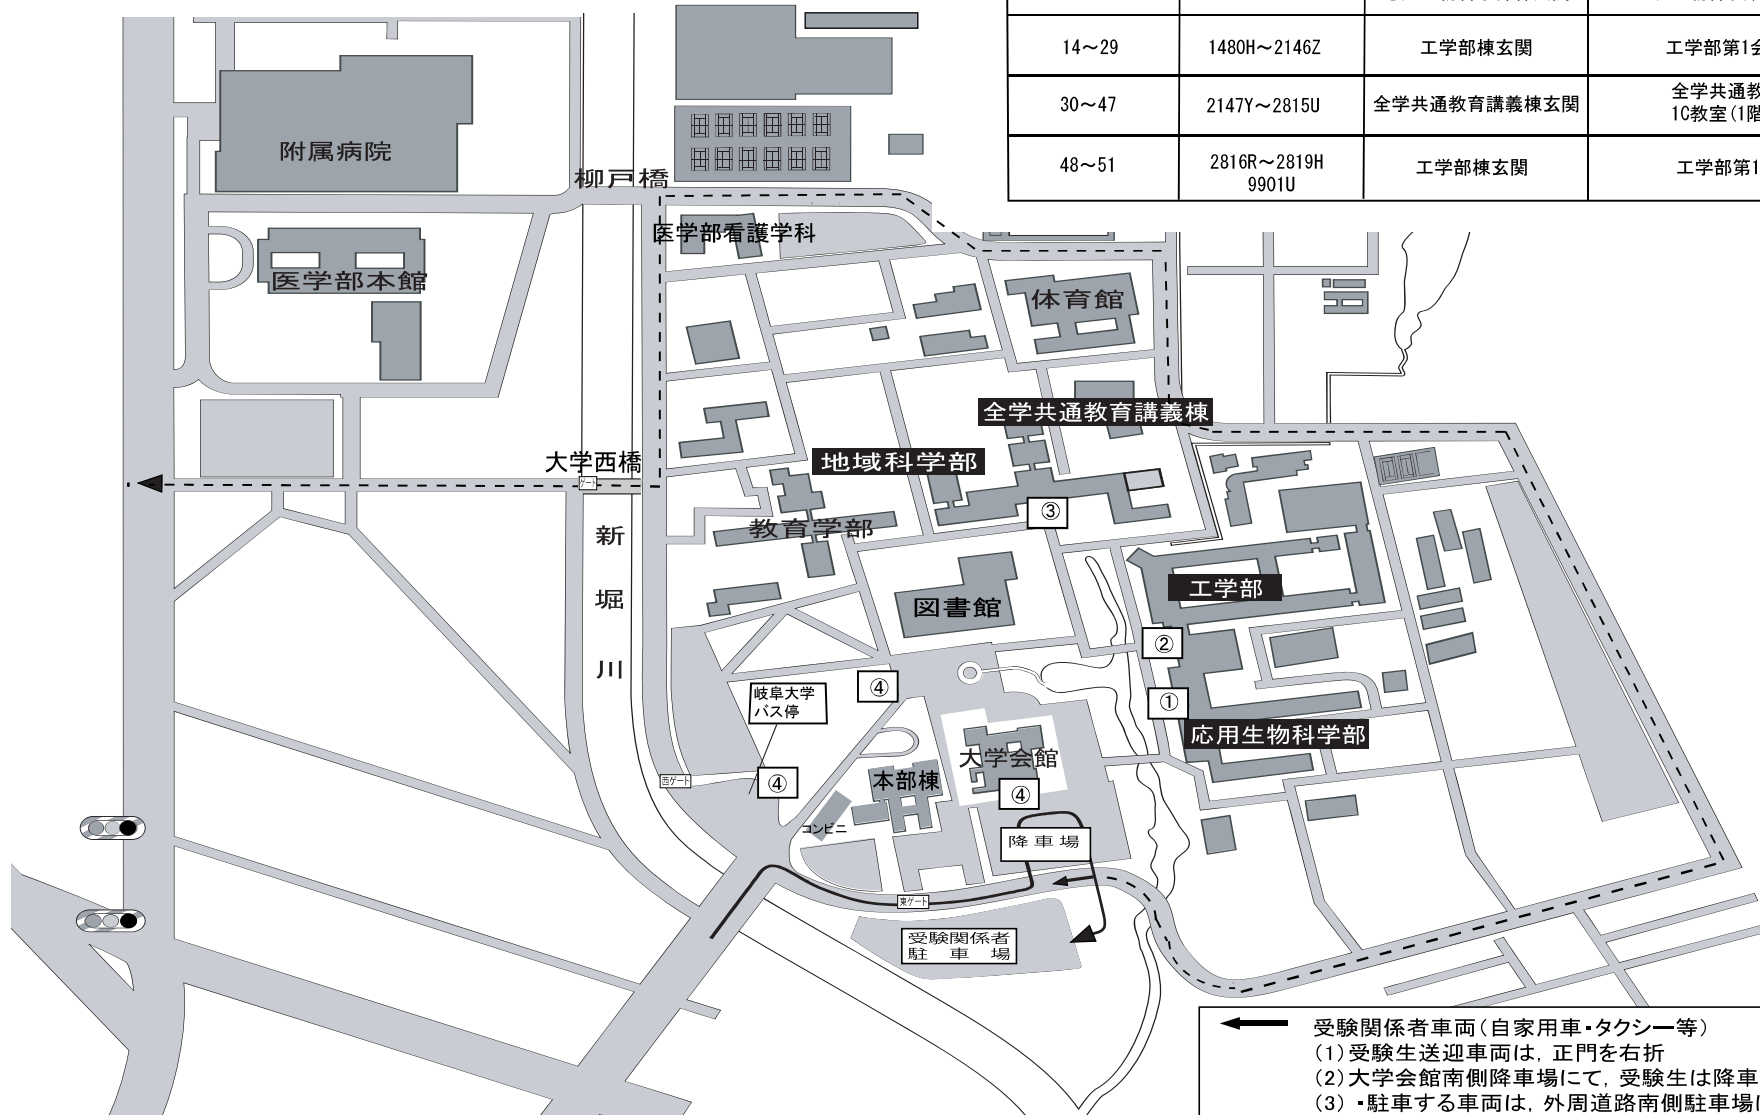

# 岐阜大学試験場案内

## ○試験室等

試験室No.	受験番号帯	試験室等の案内掲示板	試験場本部	案内板
1~13	1001X~1479U	応用生物科学部棟玄関	応用生物科学部第1会議室(2階)	①
14~29	1480H~2146Z	工学部棟玄関	工学部第1会議室(2階)	②
30~47	2147Y~2815U	全学共通教育講義棟玄関	全学共通教育講義棟10教室(1階)	③
48~51	2816R~2819H 9901U	工学部棟玄関	工学部第1会議室(2階)	②

④：全体案内図設置場所

※ 駐車可能台数に限りがありますので、公共交通機関（路線バス・臨時便あり）を利用し、自家用車等の利用は極力控えてください。  
 ※ やむを得ない理由等により自家用車等で来学される場合でも、大学外側の道路には駐停車しないでください。

← 受験関係者車両（自家用車・タクシー等）  
 (1) 受験生送迎車両は、正門を右折  
 (2) 大学会館南側降車場にて、受験生は降車  
 (3) 駐車する車両は、外周道路南側駐車場に順に駐車  
 ・帰る車両は正門から出構  
 ←..... 混雑時は、外周道路を周回し、大学西橋出口から出構  
 ※ 係員の誘導に従ってください。