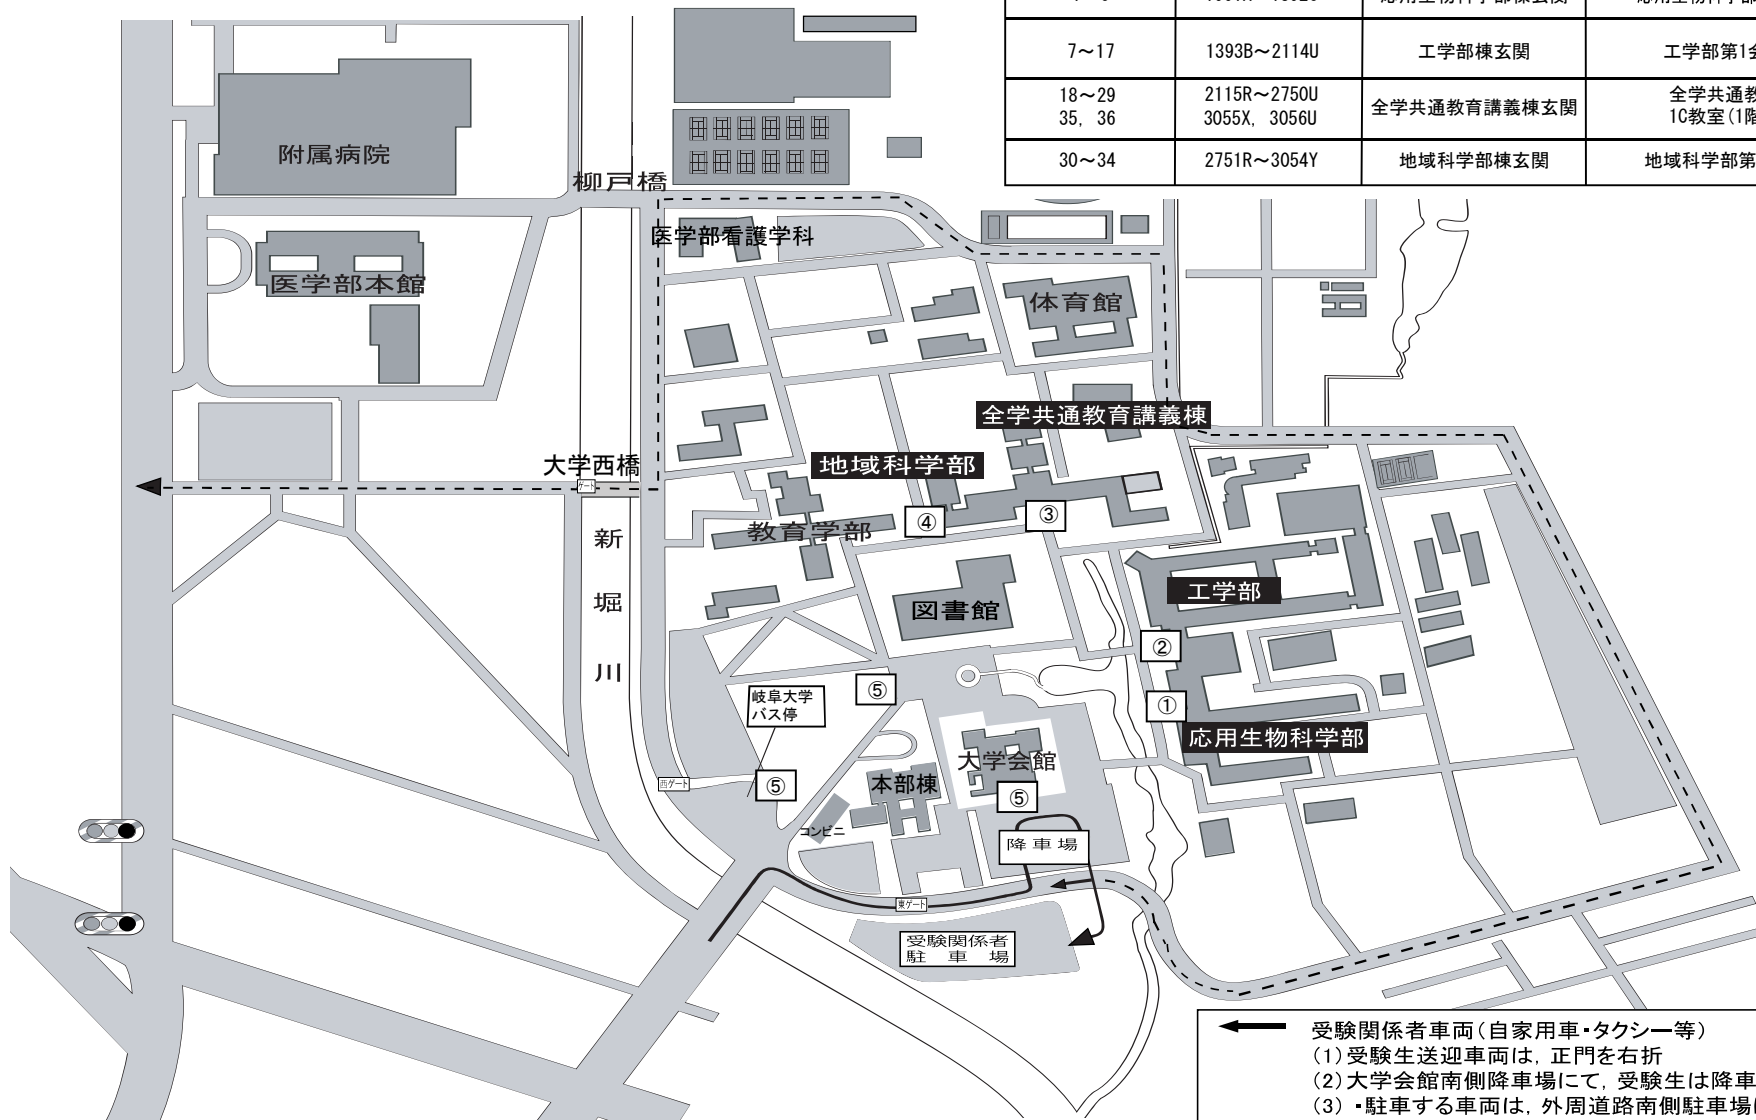

# 岐阜大学試験場案内

## ○試験室等

試験室N o.	受験番号帯	試験室等の案内掲示板	試験場本部	案内板
1~6	1001X~1392C	応用生物科学部棟玄関	応用生物科学部第1会議室(2階)	①
7~17	1393B~2114U	工学部棟玄関	工学部第1会議室(2階)	②
18~29 35, 36	2115R~2750U 3055X, 3056U	全学共通教育講義棟玄関	全学共通教育講義棟 1C教室(1階)	③
30~34	2751R~3054Y	地域科学部棟玄関	地域科学部第1会議室(1階)	④

⑤：全体案内図設置場所

※ 駐車可能台数に限りがありますので、公共交通機関（路線バス・臨時便あり）を利用し、自家用車等の利用は極力控えてください。  
 ※ やむを得ない理由等により自家用車等で来学される場合でも、大学外側の道路には駐車しないでください。

← 受験関係者車両（自家用車・タクシー等）  
 (1) 受験生送迎車両は、正門を右折  
 (2) 大学会館南側降車場にて、受験生は降車  
 (3) 駐車する車両は、外周道路南側駐車場に順に駐車  
 ・帰る車両は正門から出構

←..... 混雑時は、外周道路を周回し、大学西橋出口から出構  
 ※係員の誘導に従ってください。

※ 試験当日の諸般の事情により、予告なく規制等が変更となることがあります。