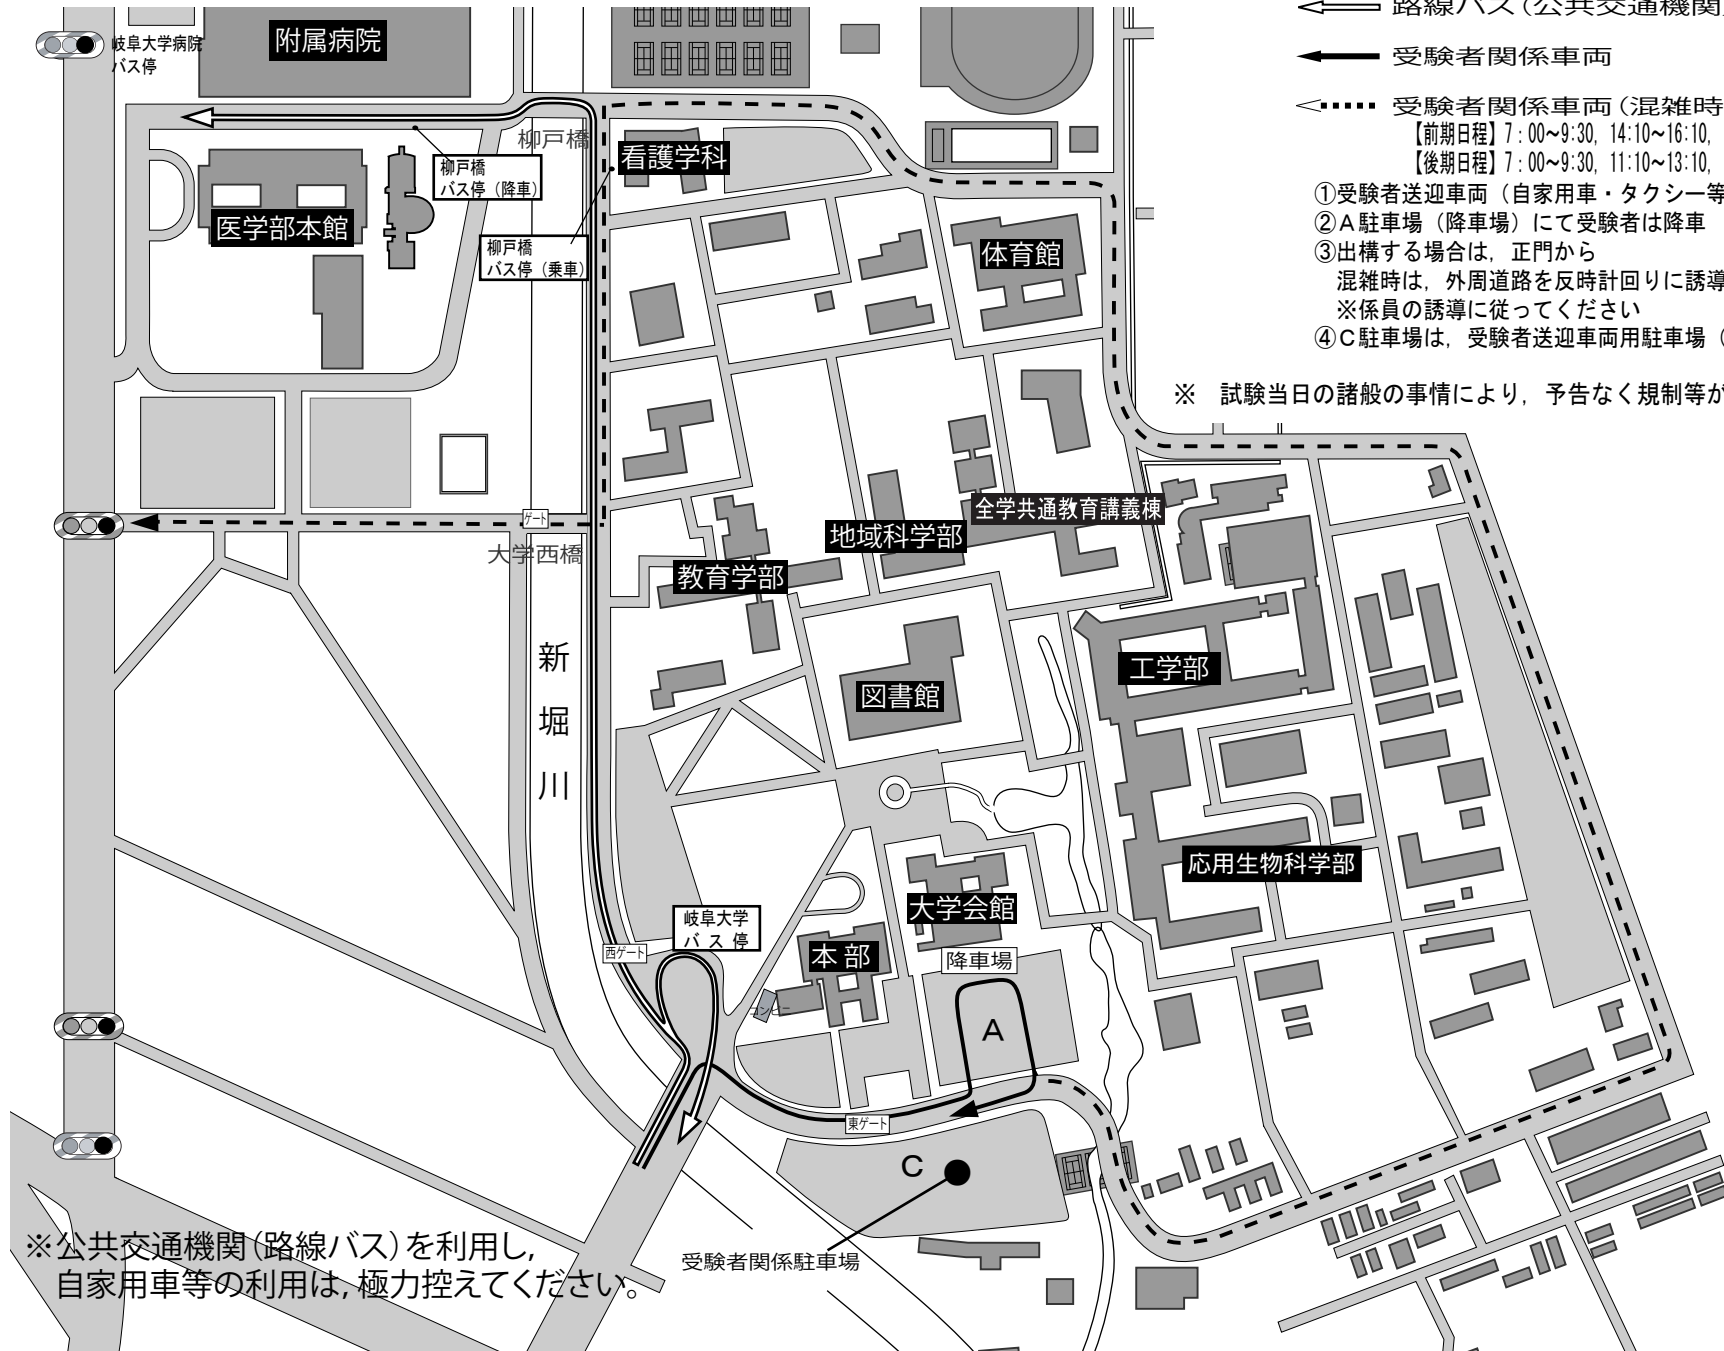

# 岐阜大学試験場案内

← 路線バス (公共交通機関)

← 受験者関係車両

← 受験者関係車両 (混雑時)

【前期日程】 7:00~9:30, 14:10~16:10, 17:10~19:10 (予定)

【後期日程】 7:00~9:30, 11:10~13:10, 14:10~16:10, 17:10~19:10 (予定)

① 受験者送迎車両 (自家用車・タクシー等) は、正門を右折

② A 駐車場 (降車場) にて受験者は降車

③ 出構する場合は、正門から  
混雑時は、外周道路を反時計回りに誘導し、大学西橋から出構  
※係員の誘導に従ってください

④ C 駐車場は、受験者送迎車両用駐車場 (駐車台数に限りがあります)

※ 試験当日の諸般の事情により、予告なく規制等が変更となることがあります。

※公共交通機関(路線バス)を利用し、  
自家用車等の利用は、極力控えてください。