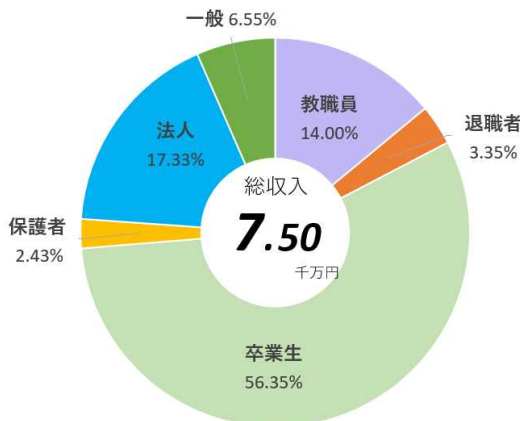

#### 冠特定事業

- ・バロー・Vドラッグ海外派遣研修奨学金助成事業
- … 大学院生 1名に 72万円を支援。
- ・武藤昭三記念奨学金基金
- … 留学生 5名へ奨学金 180万円を支給。
- ・創立 70周年記念アピ奨学金助成事業
- … 将来「ものづくり」にかかわる業務に従事することを志す優秀な学生 4名へ奨学金 160万円を支給。

\* 新型コロナウイルス感染症の影響により、一部事業を保留しています。

### 2. 令和2年度岐阜大学基金受付金額及び内訳 (令和2年12月現在)

5月以降、たくさんの皆様より基金への御協力をいただいておりますが、12月以降の第3波の到来やインフルエンザとの同時流行が心配される中で、必要な財源は不足しております。

既にご寄附いただきました皆様には厚くお礼申し上げますとともに、重ね重ねの御協力の依頼となり恐縮ですが、コロナ禍による経済的困窮で修学に困難を来している学生の支援に対しまして、基金への一層の支援を賜りますよう、重ねてお願い申し上げます。