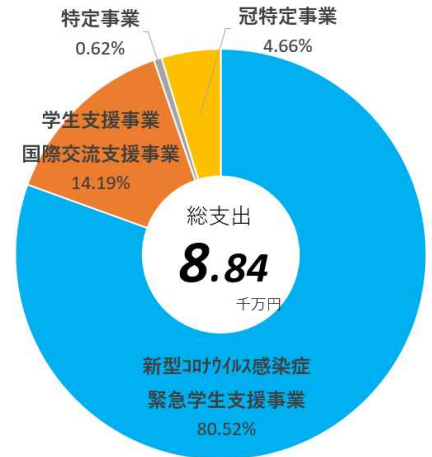

R2 年度 岐阜大学基金支援状況について

1. 令和2年度岐阜大学基金事業実施状況 (令和2年12月現在)

新型コロナウイルス感染症緊急学生支援事業

生活支援金として、2,327名 6,981万円を学生に給付。また、e-learning環境構築費として、14名 140万円を貸与。

学生支援事業・国際交流支援事業

- ・応援奨学生(優秀な学生への奨学金)として、25名 1,040万円を支援。
- ・国際交流支援事業として、6名へ奨学金 215万円を支援。

特定事業

- ・岐阜大学事業奨励奨学金基金
- … 事務系職員の研修実施費用として 40万円を支出。
- ・外国人留学生支援事業
- … 外国人留学生に対する支援として 15万円を貸与。

冠特定事業

- ・バロー・Vドラッグ海外派遣研修奨学金助成事業
- … 大学院生 1名に 72万円を支援。
- ・武藤昭三記念奨学金基金
- … 留学生 5名へ奨学金 180万円を支給。
- ・創立 70周年記念アピ奨学金助成事業
- … 将来「ものづくり」にかかわる業務に従事することを志す優秀な学生 4名へ奨学金 160万円を支給。

* 新型コロナウイルス感染症の影響により、一部事業を保留しています。