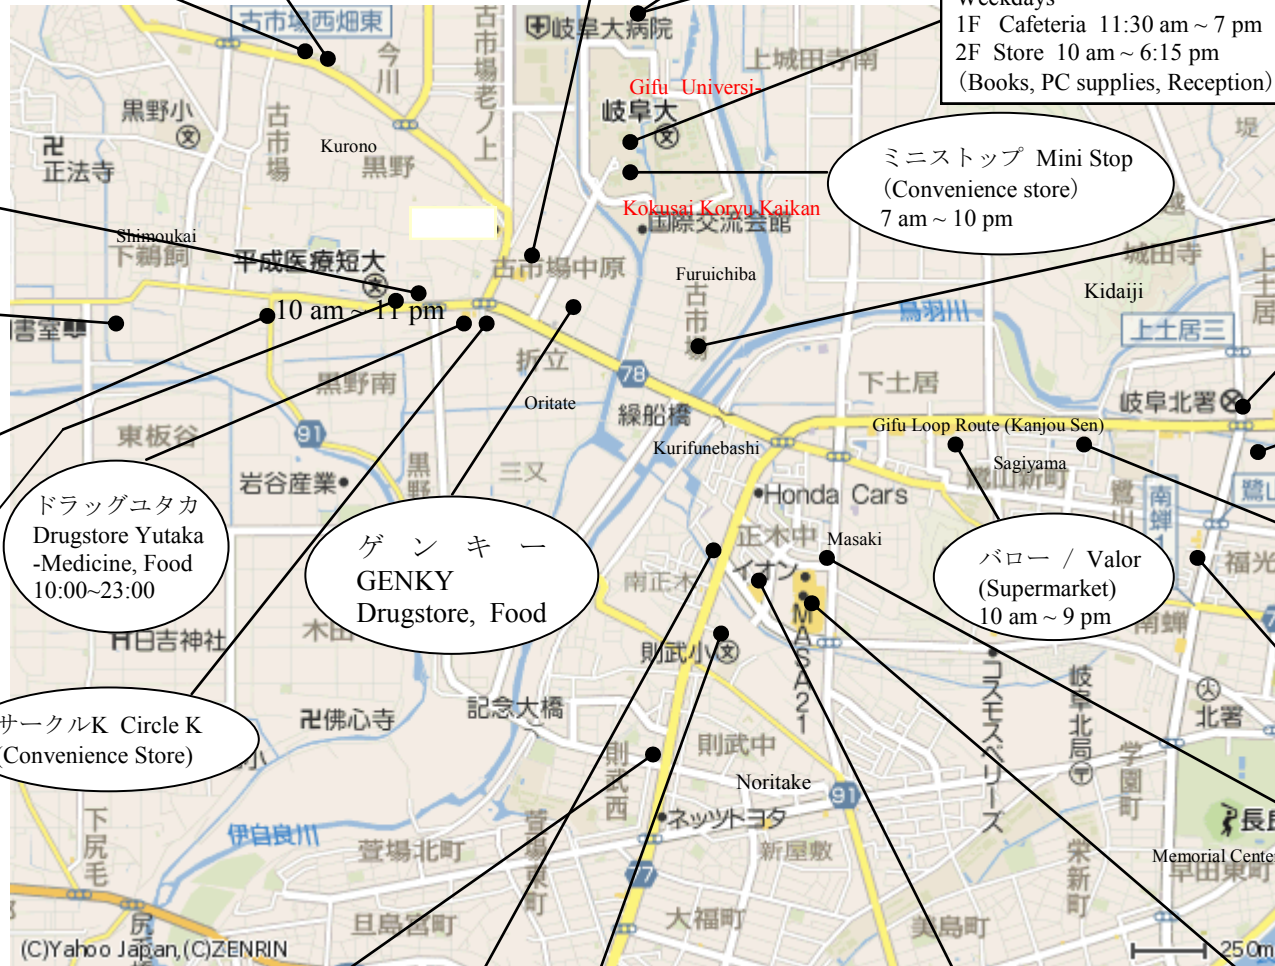

自由書房 / Jiyu Shobou
(本・レンタル・ビデオ・CD)
Books, Rental, Videos, CDs

au (Mobile shop)
10 am ~ 7 pm
TEL: 058-295-6011

セリア / Seria (100 yen shop)
10 am ~ 8 pm

Book Off (Recycle shop)
10 am ~ 11 pm

ニトリ / Nitori
(Furniture shop)
11 am ~ 8 pm
10 am ~ 8 pm (Weekend, Holiday)

イオン / AEON (Shopping mall)
-100 yen shop, Grocery, Clothes, Books, etc.
9 am ~ 10 pm
~ 11 pm (Grocery store only)

NTT Docomo (Mobile shop)
10 am ~ 7 pm
TEL: 0120-598-511

ピッツェリア ソルジェンテ
PIZZERIA sorgente

誠龍 Seiryu
中華料理店
Chinese restaurant