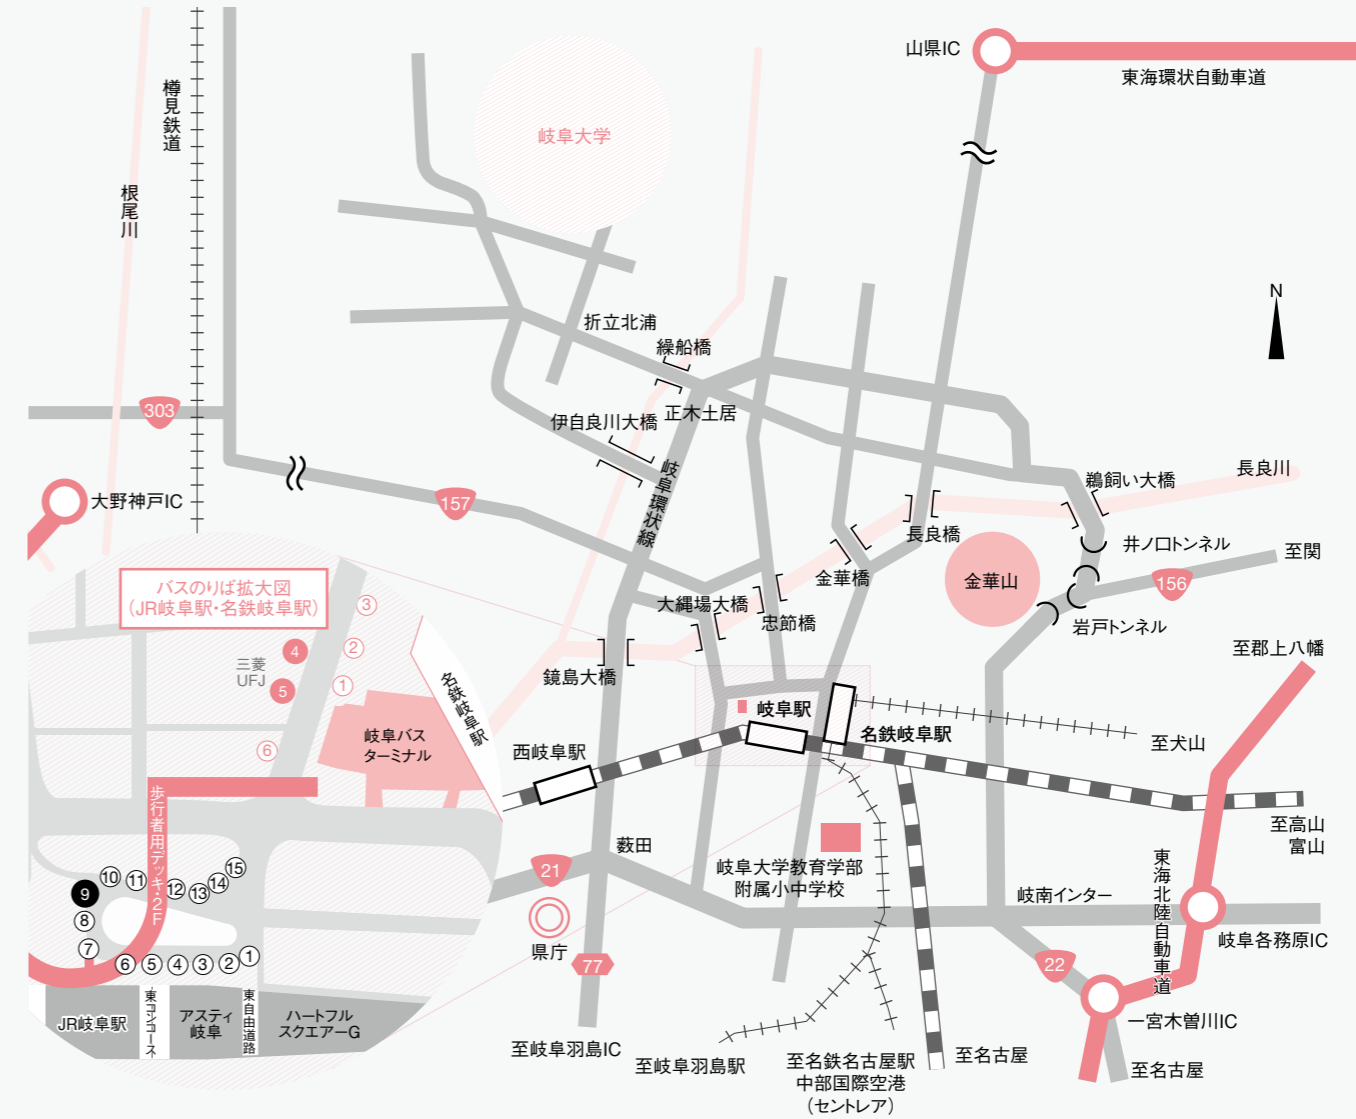

所在地・交通案内

柳戸地区		〒501-1193 岐阜市柳戸1番1	☎058-230-1111 (代表)
部局・施設等	電話番号		
大学本部	230-1111 (代表)		
教育学部 / 教育学研究科	293-2203		
・附属特別支援教育センター	293-2350		
・附属学習協創開発研究センター	293-2345		
地域科学部 / 地域科学研究科	293-3002		
工学部 / 工学研究科	293-2365		
・附属インフラマネジメント技術研究センター	293-2419		
・附属応用気象研究センター	293-2365		
・附属プラズマ応用研究センター	293-2365		
・附属宇宙研究利用推進センター	293-2365		
・ものづくり技術教育支援センター	293-2374		
応用生物科学部	293-2834		
・附属岐阜フィールド科学教育研究センター	293-2972		
・附属動物病院	293-2962		
・附属野生動物管理学研究センター	293-2959		
・附属共同獣医学教育開発推進センター	293-3408		
・附属家畜衛生地域連携教育研究センター	293-2834		
社会システム経営学環	293-3440		
自然科学技術研究科	293-3084		
共同獣医学研究科	293-2987		
連合農学研究科	293-2984		
糖鎖生命コア研究所	(058)	293-3753	
・糖鎖分子科学研究センター			
図書館	293-2184		
地域協学センター	293-3880		
グローバル推進機構	293-3351		
・日本語・日本文化教育センター			
保健管理センター	293-2174		
教育推進・学生支援機構	293-2133		
学術研究・産学官連携推進本部	293-3339		
高等研究院	293-3352		
・地域減災研究センター	293-3890		
・微生物遺伝資源保存センター	230-6146		
・Gu コンポジット研究センター	293-3184		
・地域連携スマート金型技術研究センター	293-2496		
・地方創生エネルギーシステム研究センター	293-2685		
・環境社会共生体研究センター	293-2061		
医学部 / 医学系研究科	230-6053		
医学部附属病院	230-6000 (代表)		
・医学教育開発研究センター (医学教育共同利用拠点)	230-6470		
・附属地域医療医学センター	230-6539		
・附属量子医学イノベーションリサーチセンター	230-6437		
OKB 岐阜大学プラザ	293-3770		
連合創薬医療情報研究科	230-7602		

バスのりば案内

JR 岐阜駅北口・バスターミナルのりば				
のりば	路線名	系統	行先	所要時間
JR 岐阜-9	岐阜大学・病院線	C70	岐阜大学病院	約30分
JR 岐阜-9	岐阜大学・病院線	C71	岐阜大学病院	清流ライナー 約25分
JR 岐阜-9	岐阜大学・病院線	C72	岐阜大学病院	直行 約25分
JR 岐阜-9	岐阜大学・病院線	C72	岐阜大学	直行 約30分
JR 岐阜-9	岐南町線 (長良橋経由)	N45	岐阜大学病院	約35分

名鉄岐阜のりば				
のりば	路線名	系統	行先	所要時間
名鉄岐阜-5	岐阜大学・病院線	C70	岐阜大学病院	約30分
バスターミナル-E	岐阜大学・病院線	C72	岐阜大学病院	直行 約25分
バスターミナル-E	岐阜大学・病院線	C72	岐阜大学	直行 約30分
名鉄岐阜-4	岐南町線 (長良橋経由)	N45	岐阜大学病院	約35分

・バスはすべて「岐阜大学」に停車。バス系統Cは、忠節橋経由
 ・直行便は、学休日、土・日曜日運休
 ・清流ライナーは、岐阜大学まで3つの停留所のみ停車する130名乗車可能な連絡バス

岐阜大学へのアクセス

自家用車

- 【名神高速】**
 ・一宮 IC から国道 22 号を北進し、岐阜市街街由で、約 50 分 (約 25km)
- 【東海北陸自動車道】**
 ・岐阜各務原 IC から国道 21 号を西進し、岐阜環状線経由で、約 40 分 (約 20km)
- 【東海環状自動車道】**
 ・山県 IC から約 20 分 (約 10km)
 ・大野神戸 IC から約 30 分 (約 15km)