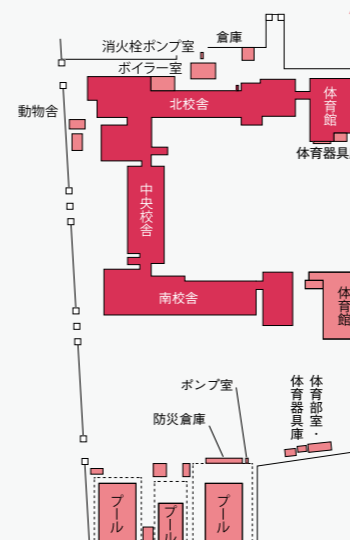

■ 土地・建物

2024年5月1日現在

地区	区分	土地 (m ²)	建物 (m ²)	
柳戸地区	本部棟	520,827	4,000	
	教育学部		18,686	
	地域科学部		3,680	
	地域科学部・共通教育講義棟		13,433	
	医学部（看護学科）		7,197	
	工学部		48,832	
	応用生物科学部		27,529	
	連農・連獣研究科校舎		2,301	
	動物病院		3,681	
	糖鎖生命コア研究所		4,296	
	図書館（講堂含む）		8,853	
	学術研究・産学官連携推進本部		11,062	
	高等研究院環境社会共生体研究センター		1,112	
	情報館		2,311	
	地域協学センター		336	
	国際交流会館		4,285	
	大学会館、第二食堂、柳戸会館		6,465	
	体育・課外活動施設		6,416	
	黒野寮		5,045	
	保育園		618	
	排水処理施設、中央機械室、中継ポンプ室、特高受変電室外		1,847	
	総合研究棟Ⅱ		5,880	
	岐阜県中央家畜保健衛生所		(819)	
	岐阜県食品科学研究所		(826)	
	医学部・同附属病院		124,336	119,296
	大学院連合創薬医療情報研究科・岐阜健康長寿・創薬推進機構（※岐阜薬科大学校舎8階、7階一部）		(11,421)	(1,305)
医学部地区駐車場	(11,421)	(2,950)		
柳戸地区合計	645,163	307,161		
加納地区	教育学部附属小中学校	30,599	13,531	
昼飯地区	旧早野邸セミナーハウス	5,539	228	
美濃加茂地区	応用生物科学部附属岐阜フィールド科学教育研究センター美濃加茂農場	(18)	1,690	
中津川地区	研修センター	(23,752)	2,229	
萩原町地区	応用生物科学部附属岐阜フィールド科学教育研究センター位山演習林	(2,460)	1,103	
高山地区	高等研究院環境社会共生体研究センター高山試験地	(207,697)	778	
その他	職員宿舎	18,230	8,813	
合計	() 内の数は借地等で、外数である。	(245,348) 7,219,807	(2,950) 335,533	

高等研究院環境社会共生体研究センター
高山試験地
〒506-0815 高山市岩井町919-47
☎(0577)31-1005
JR高山駅から約22km 車で約50分

高山試験地

富山県

応用生物科学部附属岐阜フィールド科学教育研究センター位山演習林
〒509-2501 下呂市萩原町山之口
☎(0576)54-1611
JR上呂駅から約10km 車で約20分

演習林建物遠景

岐阜大学
(岐阜市柳戸1番1)

JR岐阜駅から約7km 車で約20分
新幹線岐阜羽島駅から約20km 車で約40分

旧早野邸セミナーハウス
〒503-2216 大垣市昼飯町1777
☎(0584)71-1051
JR大垣駅から約6km 車で約15分

旧早野邸セミナーハウス

研修センター
〒508-0101 中津川市苗木字岩須639-20
☎052-789-2165
JR中津川駅から約9km 車で約20分

研修センター

応用生物科学部附属岐阜フィールド科学教育研究センター美濃加茂農場
〒505-0016 美濃加茂市牧野1918-1
☎(0574)25-2807
JR古井駅から約6km 車で約10分

美濃加茂農場

教育学部附属小中学校
〒500-8482 岐阜市加納大手町74
☎(058)271-3545 (058)271-3507
JR岐阜駅から約1.2km 車で約5分

北校舎

南校舎

美濃加茂農場の日常
(第1回岐阜大学フォト&アートコンテスト受賞作品)