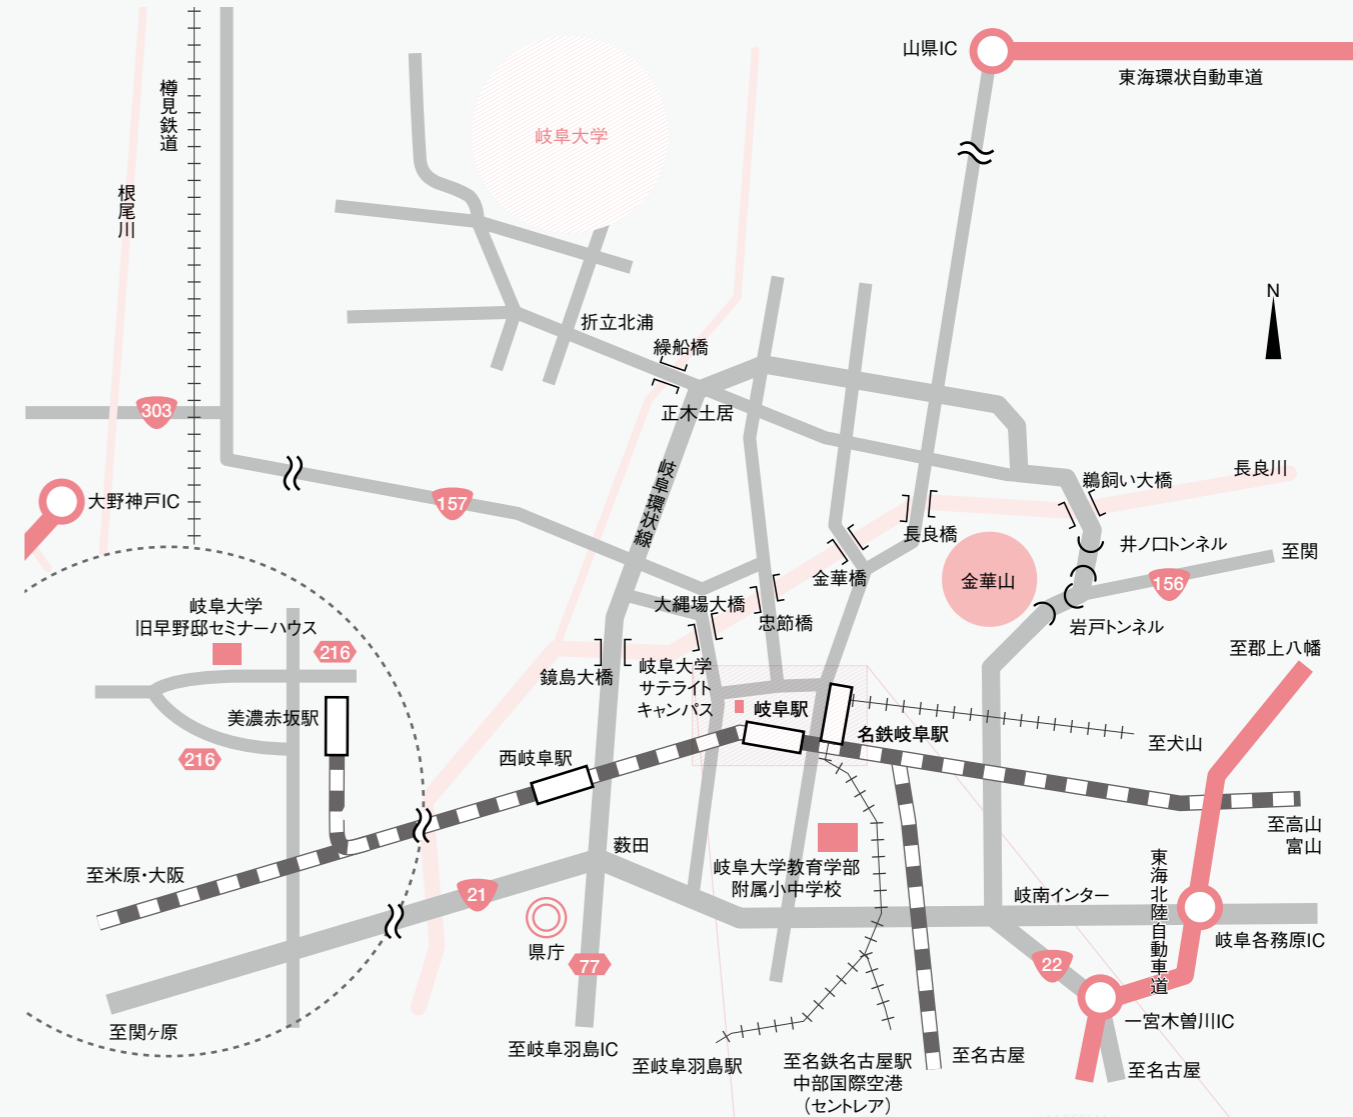

岐阜大学へのアクセス

自家用車

- 【名神高速】**
 - 一宮ICから国道22号を北進し、岐阜市街経由で、約50分(約25km)
- 【東海北陸自動車道】**
 - 岐阜各務原ICから国道21号を西進し、岐阜環状線経由で、約40分(約20km)
- 【東海環状自動車道】**
 - 山県ICから約20分(約10km)
 - 大野神戸ICから約30分(約15km)

バス・タクシー

- 【JR岐阜駅 / 名鉄岐阜駅から】**
 - 岐阜大学まで約7km、バスで約30分、タクシーで約20分

鉄道

- 【JR名古屋駅 / 名鉄名古屋駅 / 近鉄名古屋駅から】**
 - JR岐阜駅まで、東海道本線(新快速)で約18分
 - 名鉄岐阜駅まで、名鉄名古屋本線(特急)で約29分
- 【岐阜羽島駅(新幹線)から】**
 - 新羽島駅(岐阜羽島駅隣り)から名鉄岐阜駅まで、名鉄羽島線で約30分
 - タクシー利用の場合は、岐阜大学まで約40分
- 【中部国際空港から】**
 - 名鉄岐阜駅まで、名鉄(空港特急・ミュースカイ)で約57分

バスのりば案内

のりば	路線名	系統	行先	所要時間
JR岐阜-9	岐阜大学・病院線	C70	岐阜大学病院	約30分
JR岐阜-9	岐阜大学・病院線	C71	岐阜大学病院	清流ライナー 約25分
JR岐阜-9	岐阜大学・病院線	C72	岐阜大学病院	直行 約25分
JR岐阜-9	岐阜大学・病院線	C72	岐阜大学	直行 約30分
JR岐阜-9	岐南町線(長良橋経由)	N45	岐阜大学病院	約35分

のりば	路線名	系統	行先	所要時間
名鉄岐阜-5	岐阜大学・病院線	C70	岐阜大学病院	約30分
バスターミナル-E	岐阜大学・病院線	C72	岐阜大学病院	直行 約25分
バスターミナル-E	岐阜大学・病院線	C72	岐阜大学	直行 約30分
名鉄岐阜-4	岐南町線(長良橋経由)	N45	岐阜大学病院	約35分

- バスはすべて「岐阜大学」に停車。バス系統Cは、忠節橋経由
- 直行便は、学休日、土・日曜日運休
- 清流ライナーは、岐阜大学まで3つの停留所のみ停車する130名乗車可能な連節バス