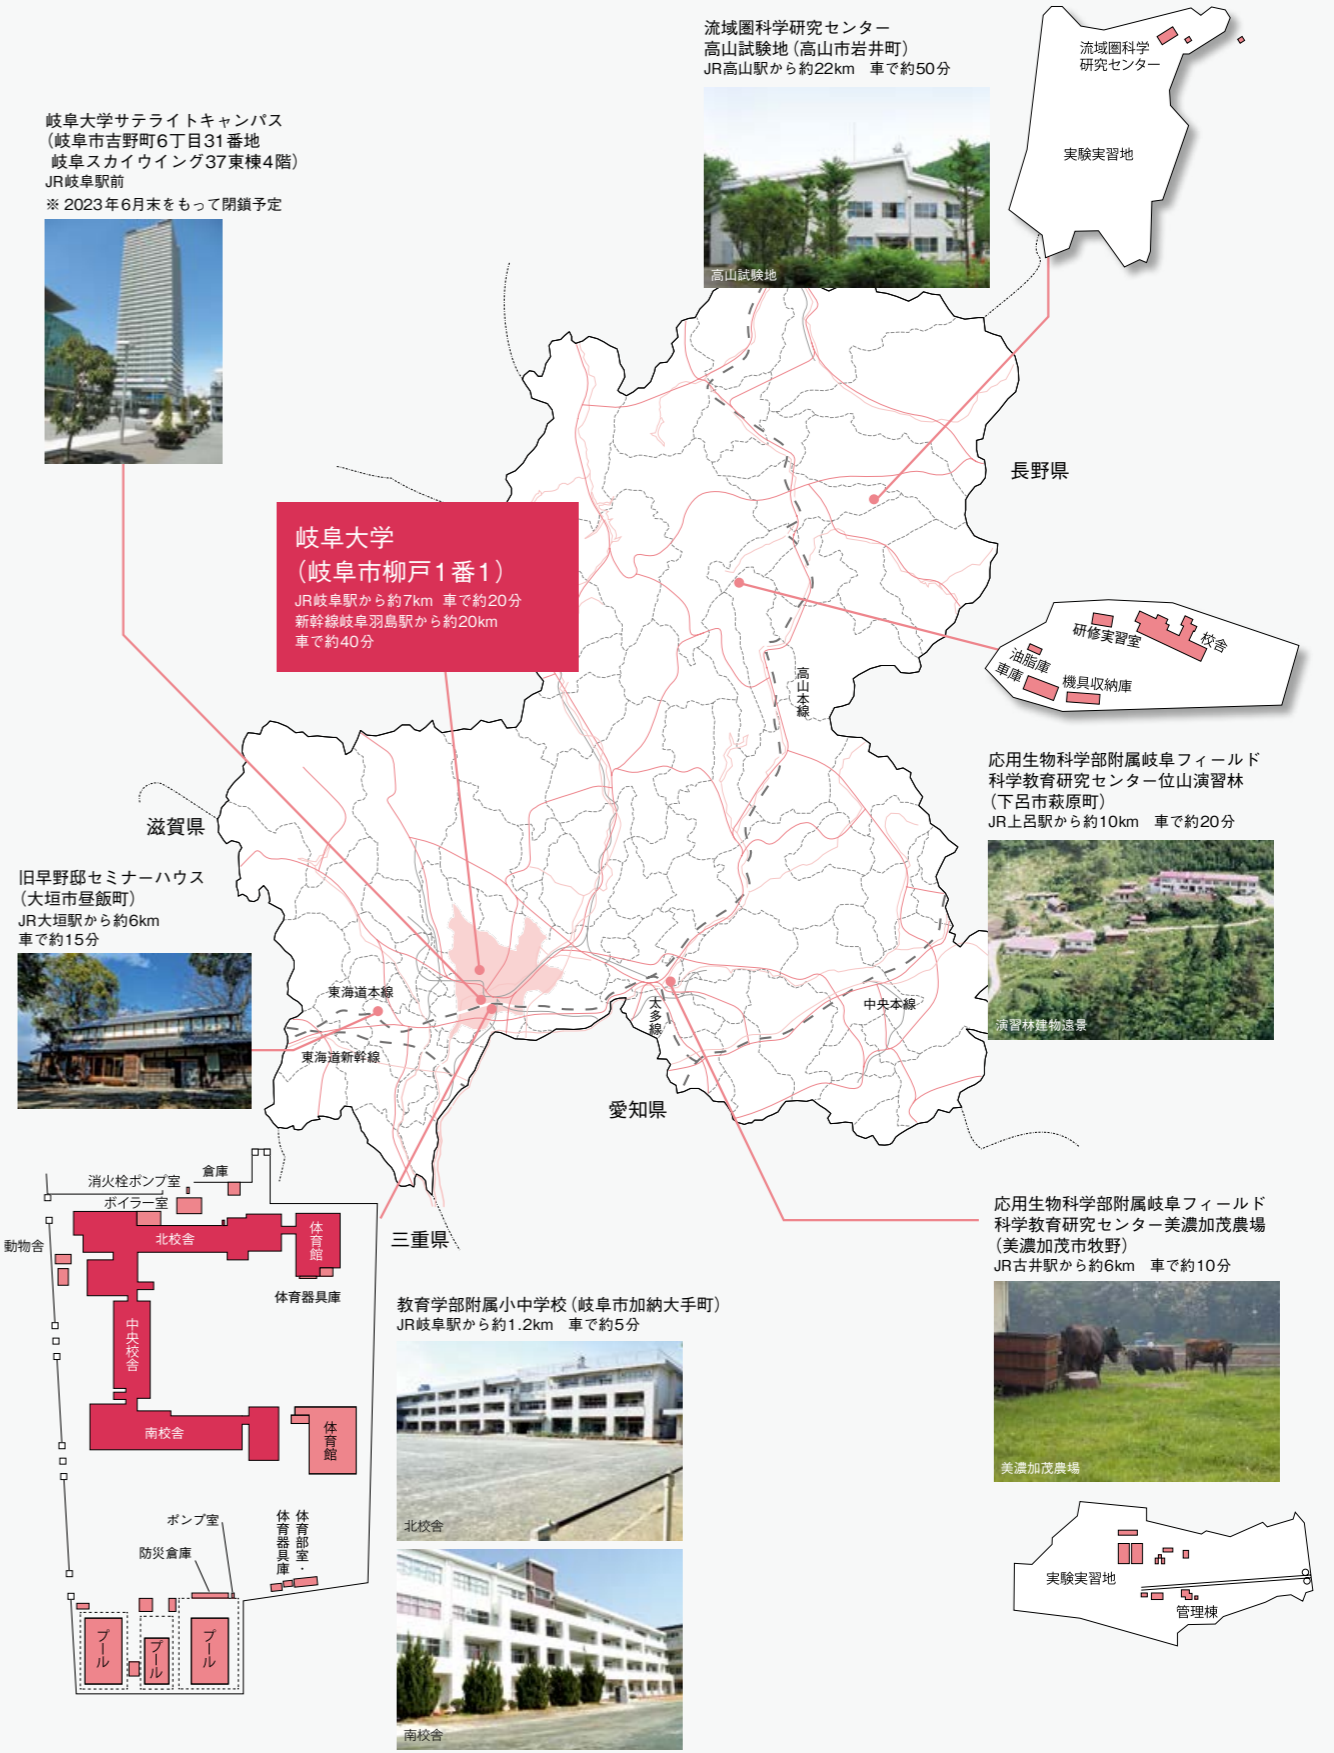

■ 土地・建物

2023年5月1日現在

地区	区分	土地 (m ²)	建物 (m ²)	
柳戸地区	本部棟	520,827	4,000	
	教育学部		18,686	
	地域科学部		3,680	
	地域科学部・共通教育講義棟		13,433	
	医学部（看護学科）		7,197	
	工学部		48,832	
	応用生物科学部		27,529	
	連農・連獣研究科校舎		2,301	
	動物病院		3,697	
	糖鎖生命コア研究所		4,324	
	図書館（講堂含む）		8,853	
	学術研究・産学官連携推進本部		9,352	
	流域圏科学研究センター		1,112	
	情報館		2,311	
	地域協学センター		336	
	国際交流会館		4,285	
	大学会館，第二食堂，柳戸会館		6,465	
	体育・課外活動施設		6,416	
	黒野寮		5,045	
	保育園		618	
	排水処理施設，中央機械室，中継ポンプ室，特高受変電室外		1,847	
	総合研究棟Ⅱ		5,880	
	岐阜県中央家畜保健衛生所		(819)	
	岐阜県食品科学研究所		(826)	
	医学部・同附属病院		124,336	119,296
	大学院連合創薬医療情報研究科・岐阜健康長寿・創薬推進機構（※岐阜薬科大学校舎8階，7階一部）		(11,421)	(1,305)
医学部地区駐車場	(11,421)	(2,950)		
柳戸地区合計	(11,421)	(2,950)		
柳戸地区合計	645,163	305,495		
吉野町地区	駅前サテライトキャンパス		(591)	
加納地区	教育学部附属小中学校	30,599	13,531	
昼飯地区	旧早野邸セミナーハウス	5,539	228	
美濃加茂地区	応用生物科学部附属岐阜フィールド科学教育研究センター美濃加茂農場	(18)	1,690	
		95,832		
萩原町地区	応用生物科学部附属岐阜フィールド科学教育研究センター位山演習林	(2,460)	1,103	
		5,536,478		
高山地区	流域圏科学研究センター高山試験地	(207,697)	778	
その他	職員宿舎	18,230	8,813	
合計	() 内の数は借地等で，外数である。	(221,596)	(3,541)	
		6,331,841	331,638	

キャンパス

キャンパス