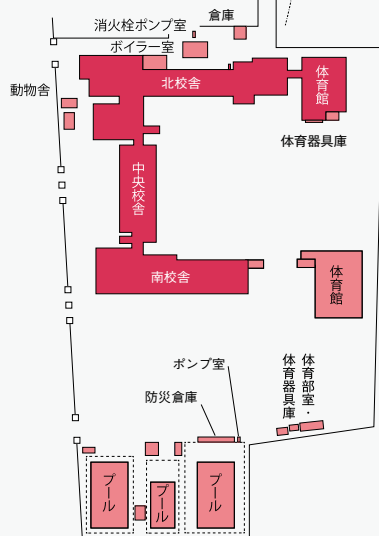

■ 土地・建物

2020年5月1日現在

地区	区分	土地 (m ²)	建物 (m ²)
柳戸地区	本部棟	510,567	4,000
	教育学部		18,686
	地域科学部		3,680
	地域科学部・共通教育講義棟		13,433
	医学部（看護学科）		7,197
	工学部		48,785
	応用生物科学部		27,842
	大学院連農・連獣研究科		2,301
	動物病院		3,297
	図書館（講堂含む）		8,853
	学術研究・産学官連携推進本部		7,825
	流域圏科学研究センター		1,112
	情報館		2,311
	地域協学センター		336
	国際交流会館		4,285
	大学会館，第二食堂，柳戸会館		6,465
	体育・課外活動施設		6,513
	黒野寮		5,045
	保育園ほほえみ		618
	排水処理施設，中央機械室，中継ポンプ室，特高受変電室外		1,847
	総合研究棟II		5,880
	岐阜県中央家畜保健衛生所		(819)
	岐阜県食品科学研究所		(826)
	医学部・同附属病院		114,424
大学院連合創薬医療情報研究科・岐阜健康長寿・創薬推進機構 （※岐阜薬科大学校舎8階，7階一部）	122,885	(1,305)	
医学部地区駐車場	(11,421)		
柳戸地区合計	(11,421) 633,452	(2,950) 294,735	
長良地区	学外合宿研修施設	3,396	1,304
吉野町地区	駅前サテライト		(591)
加納地区	教育学部附属小中学校	28,547	13,531
昼飯地区	旧早野邸セミナーハウス	5,533	228
美濃加茂地区	応用生物科学部附属岐阜フィールド科学教育研究センター美濃加茂農場	(18) 95,831	1,690
萩原町地区	応用生物科学部附属岐阜フィールド科学教育研究センター山演習林	(2,461) 6,424,445	1,103
高山地区	流域圏科学研究センター高山試験地	(207,697)	778
その他	職員宿舎	18,230	8,813
合計	()内の数は借地等で，外数である。	(221,597) 7,209,434	(3,541) 322,182

学外合宿研修施設 (岐阜市長竜東町)
大学から約5km 車で約15分

流域圏科学研究センター
高山試験地 (高山市岩井町)
JR高山駅から約22km 車で約50分

岐阜大学 (岐阜市柳戸1番1)

JR岐阜駅から約7km 車で約20分
新幹線岐阜羽島駅から約20km
車で約40分

福井県

長野県

応用生物科学部附属岐阜フィールド
科学教育研究センター位山演習林
(下呂市萩原町)
JR上呂駅から約10km 車で約20分

旧早野邸セミナーハウス
(大垣市昼飯町)
JR大垣駅から約6km
車で約15分

東海道本線
東海道新幹線

愛知県

応用生物科学部附属岐阜フィールド
科学教育研究センター美濃加茂農場
(美濃加茂市牧野)
JR古井駅から約6km 車で約10分

岐阜大学サテライトキャンパス
(岐阜市吉野町6丁目31番地)
岐阜スカイウイング37東棟4階)
JR岐阜駅前

教育学部附属小中学校 (岐阜市加納大手町)
JR岐阜駅から約1.2km 車で約5分