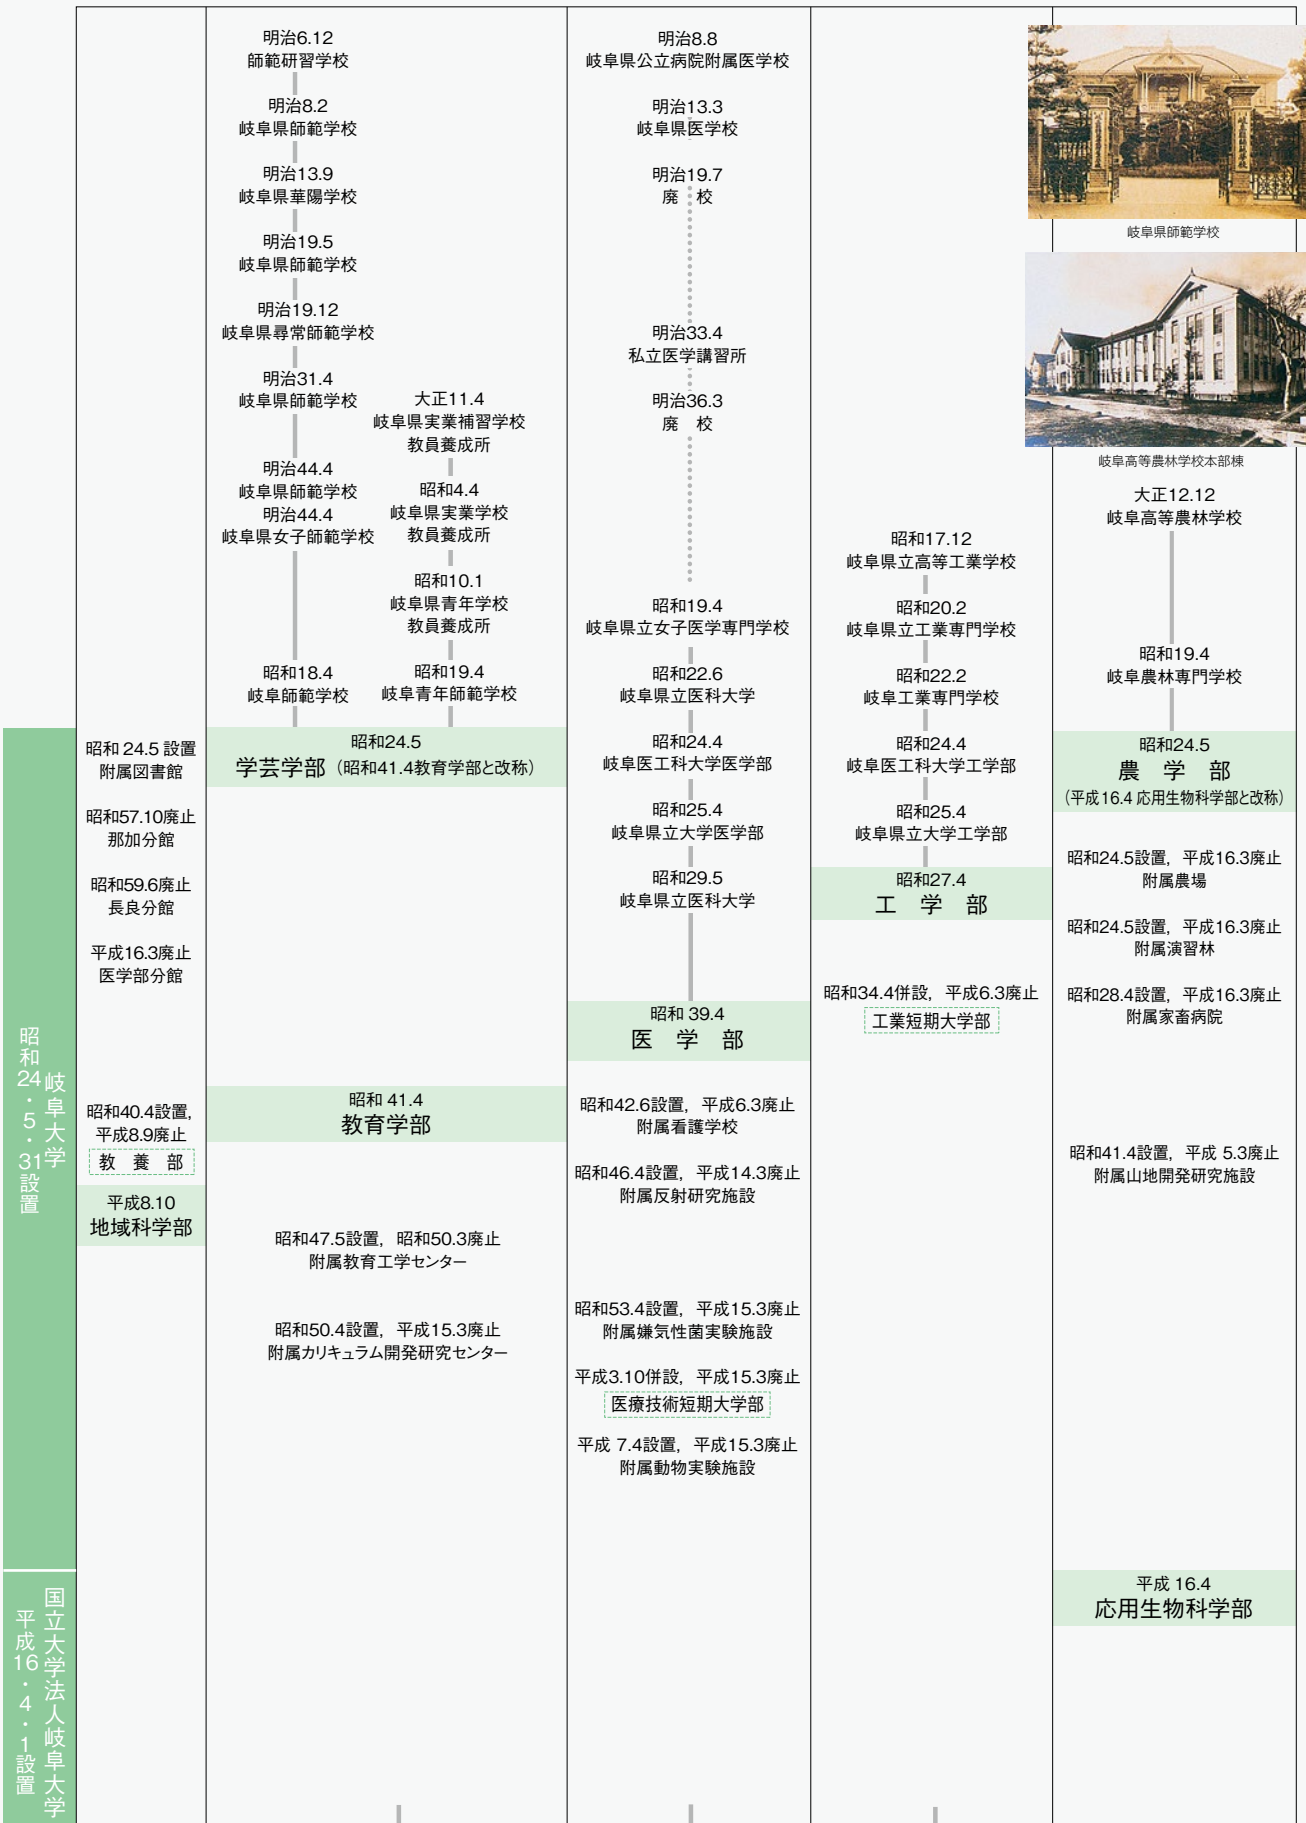

沿革

組織

歴代学長	初代	青木 文一郎	昭和24年5月31日	～	昭和29年7月1日
	事務取扱	高橋 悌蔵	昭和29年7月1日	～	昭和30年5月31日
	第2代	吉井 義次	昭和30年6月1日	～	昭和36年5月31日
	第3代	四方 博	昭和36年6月1日	～	昭和42年5月31日
	第4代	今西 錦司	昭和42年6月1日	～	昭和48年5月31日
	第5代	林 金雄	昭和48年6月1日	～	昭和52年5月31日
	第6代	館 正知	昭和52年6月1日	～	昭和58年5月31日
	第7代	早野 三郎	昭和58年6月1日	～	平成元年5月31日
	第8代	加藤 晃	平成元年6月1日	～	平成7年5月31日
	第9代	金城 俊夫	平成7年6月1日	～	平成13年5月31日
	第10代	黒木 登志夫	平成13年6月1日	～	平成20年3月31日
	第11代	森 秀樹	平成20年4月1日	～	平成26年3月31日
第12代	森 脇 久隆	平成26年4月1日	～		