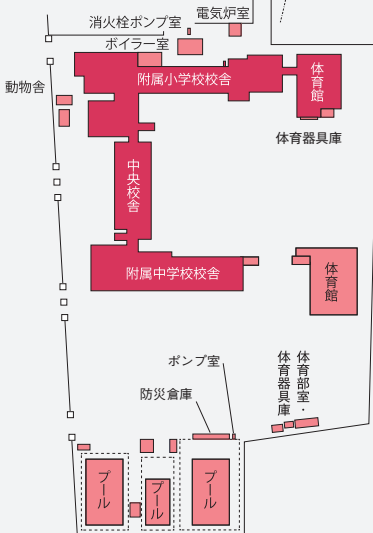

学外合宿研修施設 (岐阜市長竜東町)
大学から約5km 車で約15分

学外合宿研修施設

流域圏科学研究センター
高山試験地 (高山市岩井町)
JR高山駅から約22km 車で約50分

高山試験地

流域圏科学研究センター

実験実習地

岐阜大学
(岐阜市柳戸1番1)

JR岐阜駅から約7km 車で約20分
新幹線岐阜羽島駅から約20km
車で約40分

福井県

長野県

職員宿舎 校舎
倉庫 油脂庫
車庫 機具収納庫 事務所

応用生物科学部附属岐阜フィールド
科学教育研究センター位山演習林
(下呂市萩原町)
JR上呂駅から約10km 車で約20分

演習林建物遠景

応用生物科学部附属岐阜フィールド
科学教育研究センター美濃加茂農場
(美濃加茂市牧野)
JR古井駅から約6km 車で約10分

美濃加茂農場

実験実習地

管理棟

旧早野邸セミナーハウス
(大垣市昼飯町)
JR大垣駅から約6km
車で約15分

東海道本線
東海道新幹線

愛知県

高山本線
中央本線
太多線

岐阜大学サテライトキャンパス
(岐阜市吉野町6丁目31番地
岐阜スカイウイング37東棟4階)
JR岐阜駅前

教育学部附属学校 (岐阜市加納大手町)
JR岐阜駅から約1.2km 車で約5分

教育学部附属小学校

教育学部附属中学校