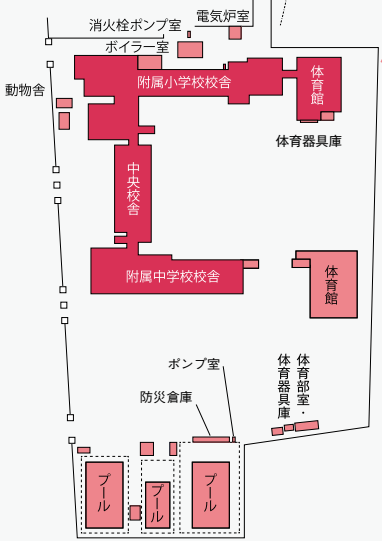

( ) 内の数は借用地で，外数である

学外合宿研修施設 (岐阜市長良竜東町)  
大学から約5km 車で約15分

学外合宿研修施設

流域圏科学研究センター  
高山試験地 (高山市岩井町)  
JR高山駅から約22km 車で約50分

高山試験地

流域圏科学研究センター

実験実習地

**岐阜大学**  
(岐阜市柳戸1番1)  
JR岐阜駅から約7km 車で約20分  
新幹線岐阜羽島駅から約20km  
車で約40分

福井県

長野県

職員宿舎  
倉庫  
図書  
車庫  
機具収納庫  
事務所

応用生物科学部附属岐阜フィールド  
科学教育研究センター位山演習林  
(下呂市萩原町)  
JR上呂駅から約10km 車で約20分

演習林建物遠景

応用生物科学部附属岐阜フィールド  
科学教育研究センター美濃加茂農場  
(美濃加茂市牧野)  
JR古井駅から約6km 車で約10分

美濃加茂農場

旧早野邸セミナーハウス  
(大垣市昼飯町)  
JR大垣駅から約6km  
車で約15分

東海道本線  
東海道新幹線

愛知県

中央本線

太多線

高山本線

岐阜大学サテライトキャンパス  
(岐阜市吉野町6丁目31番地)  
岐阜スカイウイング37東棟4階)  
JR岐阜駅前

教育学部附属学校 (岐阜市加納大手町)  
JR岐阜駅から約1.2km 車で約5分

教育学部附属小学校

教育学部附属中学校

実験実習地

管理棟