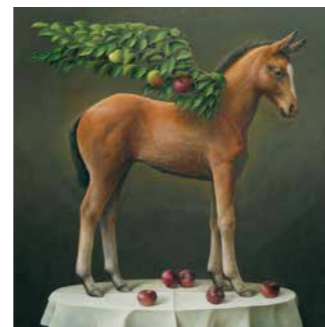

奥村晃史 (おくむら あきふみ / 1972-) 「子馬のペガサス」 2013 [教育学部美術教育講座所蔵]