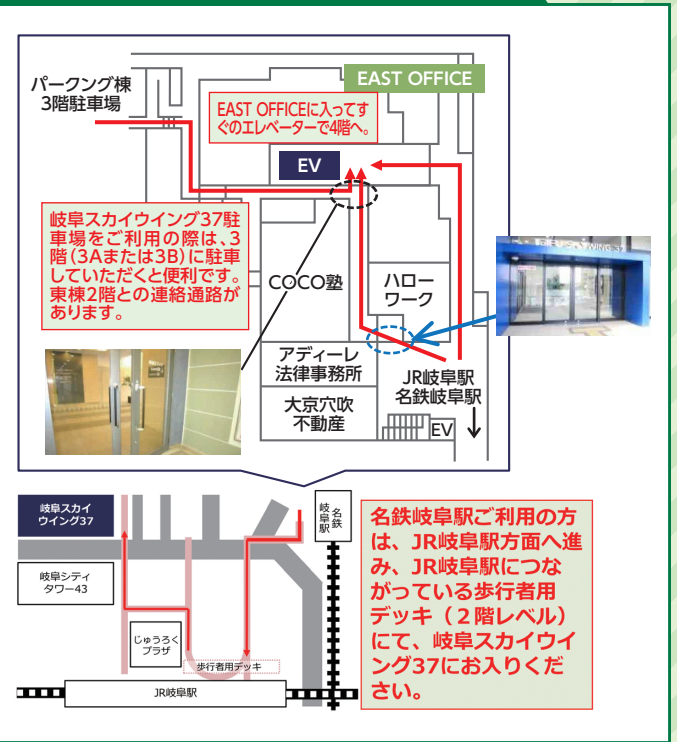

岐阜スカイウイング37 東棟4階

〒500-8844

岐阜市吉野町6-31 岐阜スカイウイング37 東棟4階

岐阜スカイウイング37 2階入り口

アクセス
方法

岐阜大学サテライトキャンパス
までのアクセス

[https://www1.gifu-u.ac.jp/
~gifu_sc/src/access.html](https://www1.gifu-u.ac.jp/~gifu_sc/src/access.html)