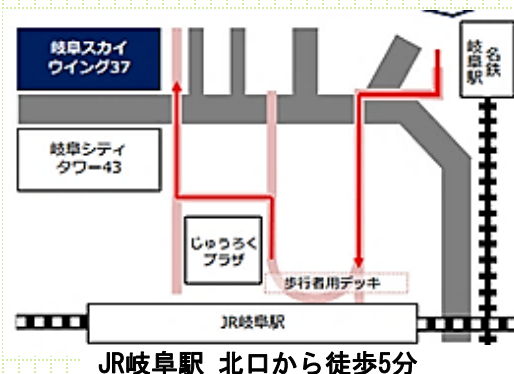

2018年度愛岐留学生就職支援コンソーシアム岐阜地区ワークショップ

「留学生の地元企業への就職：留学生・企業・大学の視点から」

「愛岐留学生就職支援コンソーシアム」※は、文部科学省委託事業「留学生就職促進プログラム」の事業目的に賛同した愛知及び岐阜県下の大学、地方公共団体、経済団体及び企業支援団体が連携し、留学生の国内就職支援事業を目的に平成29年9月に発足しました。

同コンソーシアムに参画している岐阜県内4機関である岐阜大学、岐阜県、岐阜県経営者協会、日本貿易振興機構（JETRO）岐阜貿易情報センターの共催により、岐阜県内留学生と企業との相互理解を深めるために、ワークショップを企画しました。

日本での就職を考えている留学生、大学・日本語教育施設等の教職員、留学生の雇用を検討している企業及び留学生の就職実績がある企業の方々に、ぜひ、お気軽にご参加いただきますようご案内いたします。

日時 平成30年10月31日（水）14：00～16：40

場所 岐阜大学サテライトキャンパス
〒500-8844 岐阜市吉野町6丁目31番地 岐阜スカイウイング37 東棟4F
TEL 058-212-0390

共催 岐阜大学、岐阜県、岐阜県経営者協会、日本貿易振興機構（JETRO）岐阜貿易情報センター

申込 メール本文に次の1～7の必要事項を入力の上、Eメール「gjai05018@jim.gifu-u.ac.jp」へお申し込みください。
1.氏名、2.ナマエ（カタカナ）3.大学/学校名、4.学部/研究科名、5.学年、6.国籍、7.連絡先（Tel & E-mail）

申込締切：10/24（水）

問合せ 岐阜大学グローバル推進本部留学支援室（小林）
Tel: 058-293-2011 E-mail: gjai05018@jim.gifu-u.ac.jp

プログラム

13:30～14:00	受付
14:00～14:05	開会の挨拶
14:05～14:15	留学生就職促進プログラム—岐阜地区の取り組みとその目指すもの
14:15～14:45	就職への期待と不安—就職活動を経験する中で
14:45～15:15	留学生の雇用・日本企業での働き方—岐阜地区企業の事例紹介
15:15～15:35	留学生の就職—教育現場の現況から
15:35～15:40	閉会の言葉
15:40～16:40	交流会（軽食・ドリンク付き）

※ 愛岐留学生就職支援コンソーシアム参画・加盟団体：名古屋大学、岐阜大学、名古屋工業大学、名城大学、南山大学、愛知県、岐阜県、JETRO名古屋、JETRO岐阜、愛知県経営者協会、岐阜県経営者協会、中部経済連合会、中部経済同友会、愛知県社会保険労務士会

愛岐留学生就職支援コンソーシアム事業/文部科学省委託事業 留学生就職促進プログラム

参加費
無料