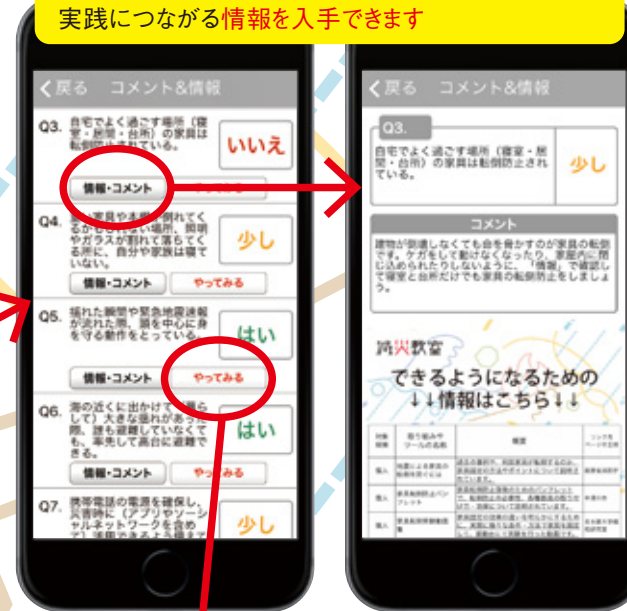

※設問やコメントは、様々な研究成果を考慮して作成しています。(例) 災害犠牲者の被災場所や原因のグラフをチェック!

解決が「できる」

- ③解決したい課題（設問）について「どうすればできるか」を確認できます。
- ④やってみたい課題（設問）を選択しておくと、「できるまで」アプリが忘れないように問いかけてくれます。
- ⑤過去の災害発生日をはじめ任意の日付を選んでおくと、「減災教室」を促すアラームが鳴り、自分の減災力を振り返ることができます。

さあ、はじめましょう!

初級 ~まずは自分でできることから~
20問

中級 ~地域や会社でできることも~
30問

減災力テストで今の自分の課題を知ることができます

年に一度、設定した日などに定期テストに取り組みます

改善管理や減災力テストランキングに参加できます

関心を持った項目への解説コメントと、実践につながる情報を入手できます

「やってみる」取り組みを選択して、いつまでに実施するか登録すると、期限になるとお知らせし、実践につなげます