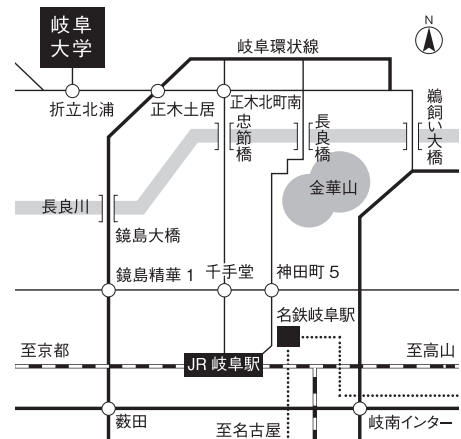

# 情報交換会 FAX申込用紙

開催日／平成27年12月9日(水)

お申込みは地域協学センターWEBサイト  
『イベントページ』or『FAX』にてお願いします。

- [ 参加費 ] 1,500円(当日徴収)
- [ 場 所 ] 岐阜大学 第1食堂
- [ 時 間 ] シンポジウム終了後 16:15～
- [ U R L ] [http://www.ccsc.gifu-u.ac.jp/ccsc/index/entry\\_list](http://www.ccsc.gifu-u.ac.jp/ccsc/index/entry_list)

## バスでのアクセス

岐阜大学・病院線(バス系統C70)  
所要時間／約30分 320円  
JR岐阜駅前～名鉄岐阜駅前～(忠節橋経由)  
～岐阜大学～岐阜大学病院  
乗車バス停名／JR岐阜駅北口バスロータリー9番のりば、名鉄岐阜駅5番のりば

[ 岐阜大学までの案内図 ]