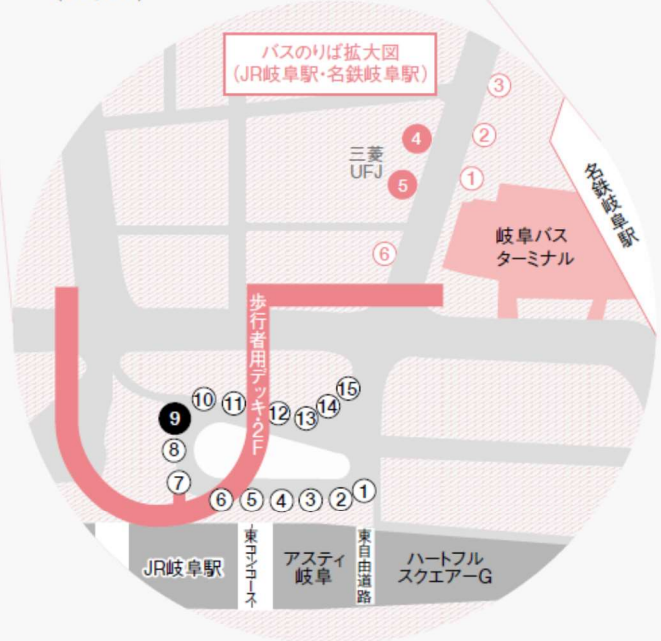

## 1. 都道府県における位置関係の図面

## 2. 最寄り駅からの距離、交通機関及び所要時間がわかる図面

### バスのりば案内

JR 岐阜駅北口・バスターミナルのりば				
のりば	路線名	系統	行先	所要時間
JR 岐阜-9	岐阜大学・病院線	C70	岐阜大学病院	約30分
JR 岐阜-9	岐阜大学・病院線	C71	岐阜大学病院	清流ライナー 約25分
JR 岐阜-9	岐阜大学・病院線	C72	岐阜大学病院	直行 約25分
JR 岐阜-9	岐阜大学・病院線	C72	岐阜大学	直行 約30分
JR 岐阜-9	岐南町線(長良橋経由)	N45	岐阜大学病院	約35分

名鉄岐阜のりば				
のりば	路線名	系統	行先	所要時間
名鉄岐阜-5	岐阜大学・病院線	C70	岐阜大学病院	約30分
バスターミナル-E	岐阜大学・病院線	C72	岐阜大学病院	直行 約25分
バスターミナル-E	岐阜大学・病院線	C72	岐阜大学	直行 約30分
名鉄岐阜-4	岐南町線(長良橋経由)	N45	岐阜大学病院	約35分

- ・バスはすべて「岐阜大学」に停車。バス系統Cは、志節橋経由
- ・直行便は、学休日、土・日曜日運休
- ・清流ライナーは、岐阜大学まで3つの停留所のみ停車する130名乗車可能な連絡バス