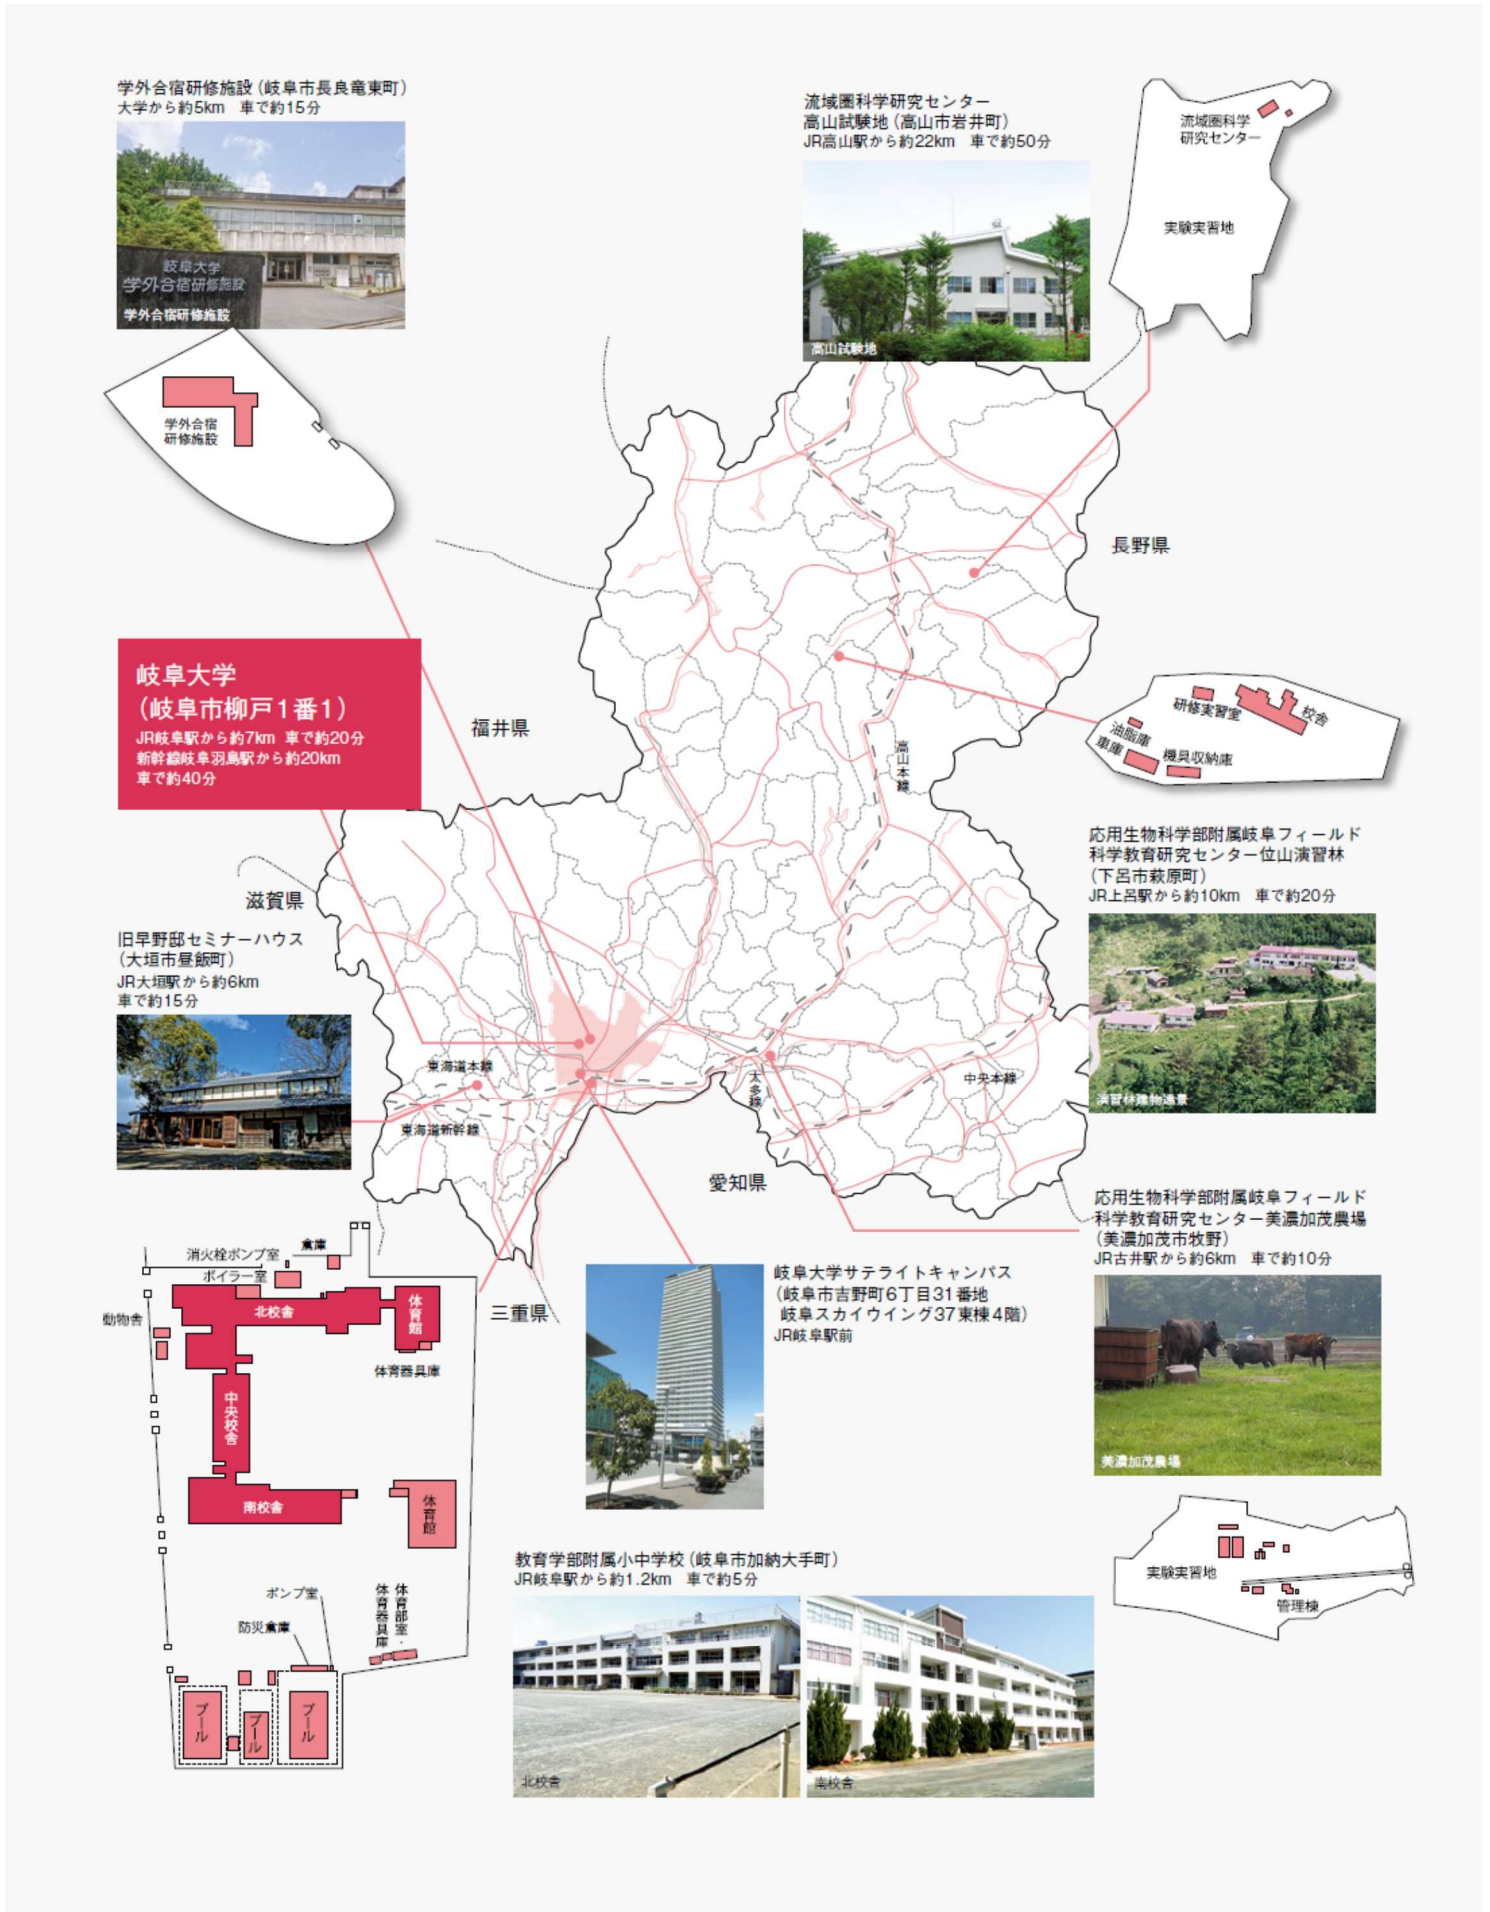

# 校地・校舎等の図面

## 1. 都道府県における位置関係の図面

## 2. 最寄り駅からの距離、交通機関及び所要時間がわかる図面

名鉄岐阜のりば				
のりば	路線名	系統	行先	所要時間
名鉄岐阜-5	岐阜大学・病院線	C70	岐阜大学病院	約30分
バスターミナル-E	岐阜大学・病院線	C72	岐阜大学病院	直行 約25分
バスターミナル-E	岐阜大学・病院線	C72	岐阜大学	直行 約30分
名鉄岐阜-4	岐南町線(長良橋経由)	N45	岐阜大学病院	約35分

- ・バスはすべて「岐阜大学」に停車。バス系統Cは、志節橋経由
- ・直行便は、学休日、土・日曜日運休
- ・清流ライナーは、岐阜大学まで3つの停留所のみ停車する130名乗車可能な連絡バス