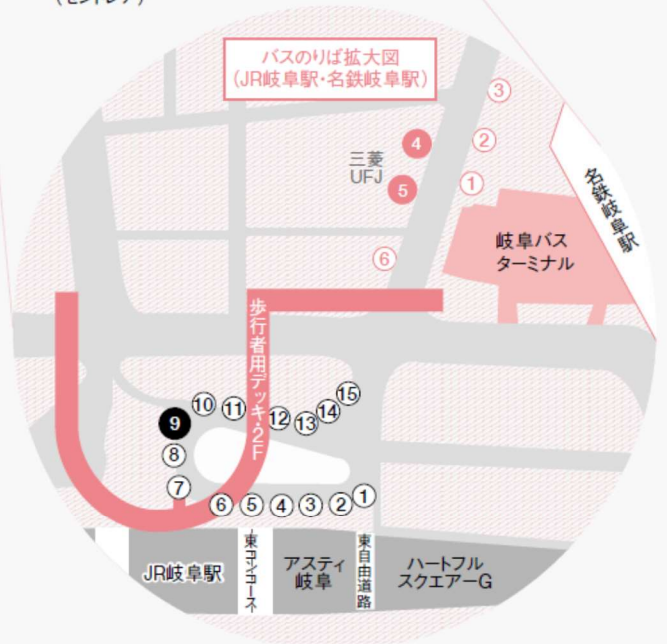

校地・校舎等の図面

1. 都道府県における位置関係の図面

2. 最寄り駅からの距離、交通機関及び所要時間がわかる図面

バスのりば案内

JR 岐阜駅北口・バスターミナルのりば				
のりば	路線名	系統	行先	所要時間
JR 岐阜-9	岐阜大学・病院線	C70	岐阜大学病院	約30分
JR 岐阜-9	岐阜大学・病院線	C71	岐阜大学病院	清流ライナー 約25分
JR 岐阜-9	岐阜大学・病院線	C72	岐阜大学病院	直行 約25分
JR 岐阜-9	岐阜大学・病院線	C72	岐阜大学	直行 約30分
JR 岐阜-9	岐南町線(長良橋経由)	N45	岐阜大学病院	約35分

名鉄岐阜のりば				
のりば	路線名	系統	行先	所要時間
名鉄岐阜-5	岐阜大学・病院線	C70	岐阜大学病院	約30分
バスターミナル-E	岐阜大学・病院線	C72	岐阜大学病院	直行 約25分
バスターミナル-E	岐阜大学・病院線	C72	岐阜大学	直行 約30分
名鉄岐阜-4	岐南町線(長良橋経由)	N45	岐阜大学病院	約35分

- ・バスはすべて「岐阜大学」に停車。バス系統Cは、志節橋経由
- ・直行便は、学休日、土・日曜日運休
- ・清流ライナーは、岐阜大学まで3つの停留所のみ停車する130名乗車可能な連絡バス

岐阜大学へのアクセス

自家用車

【名神高速】

- 岐阜羽島 IC から岐阜環状線経由で、約 40 分(約 20km)
- 一宮 IC から国道 22 号を北進し、
- 岐阜市街経由で、約 50 分(約 25km)

【東海北陸自動車道】

- 岐阜各務原 IC から国道 21 号を西進し、
- 岐阜環状線経由で、約 40 分(約 20km)

バス・タクシー

【JR 岐阜駅 / 名鉄岐阜駅から】

- 岐阜大学まで約 7km, バスで約 30 分, タクシーで約 20 分

鉄道

【JR 名古屋駅 / 名鉄名古屋駅 / 近鉄名古屋駅から】

- JR 岐阜駅まで, 東海道本線(新快速)で約 18 分
- 名鉄岐阜駅まで, 名鉄名古屋本線(特急)で約 29 分

【岐阜羽島駅(新幹線)から】

- 新羽島駅(岐阜羽島駅隣り)から名鉄岐阜駅まで,
- 名鉄羽島線で約 30 分

- タクシー利用の場合は, 岐阜大学まで約 40 分