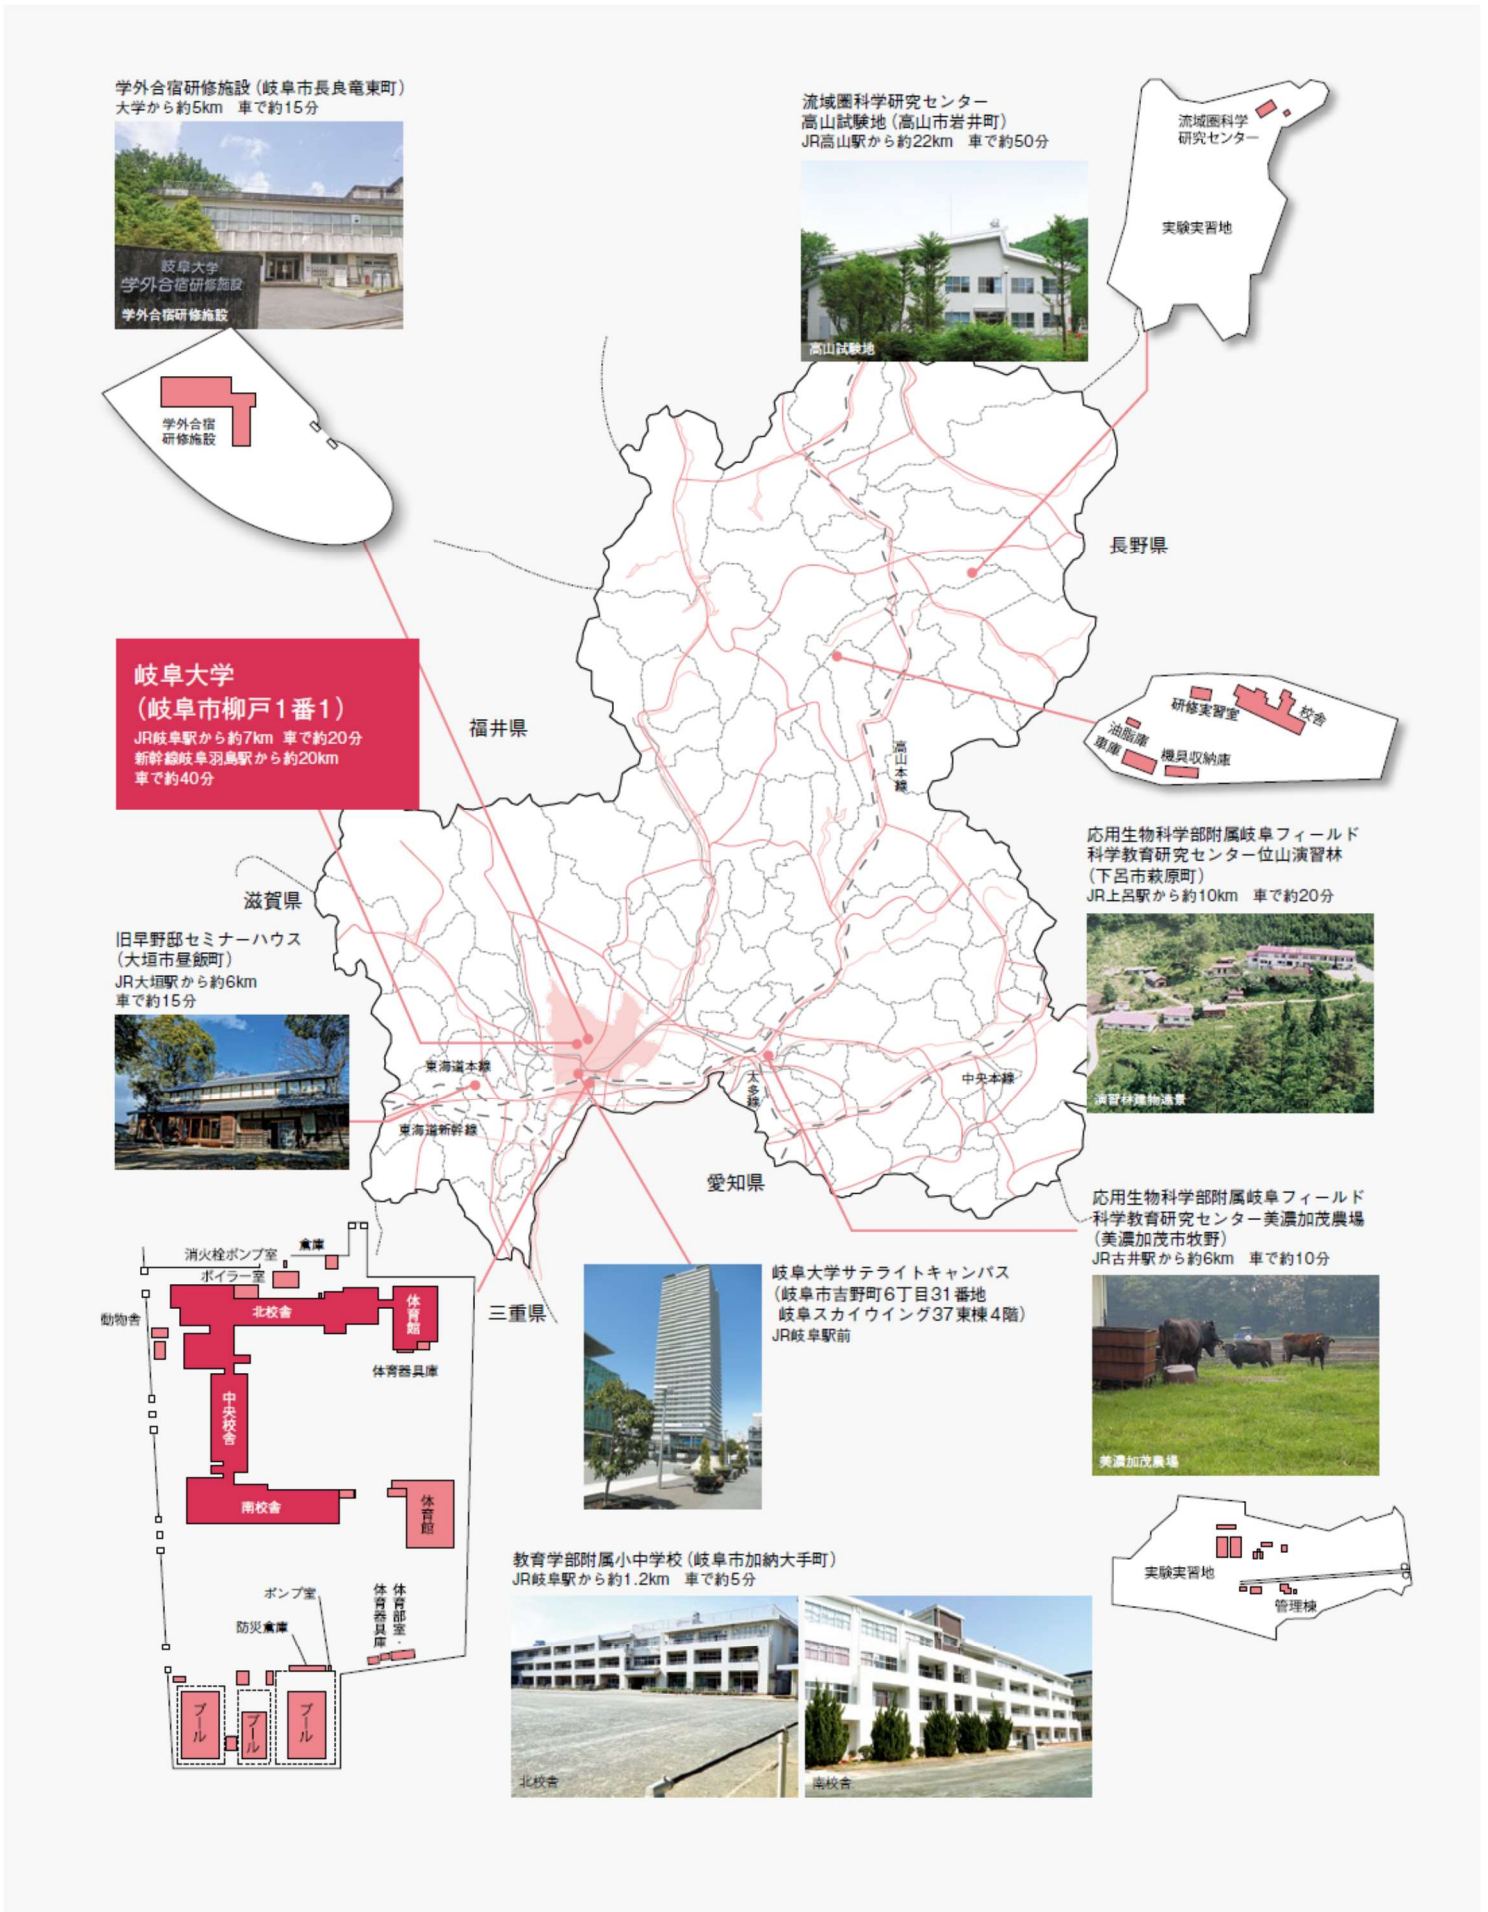

校地・校舎等の図面

1. 都道府県における位置関係の図面

2. 最寄り駅からの距離、交通機関及び所要時間がわかる図面

バスのりば案内

JR 岐阜駅北口・バスターミナルのりば				
のりば	路線名	系統	行先	所要時間
JR 岐阜-9	岐阜大学・病院線	C70	岐阜大学病院	約30分
JR 岐阜-9	岐阜大学・病院線	C71	岐阜大学病院	清流ライナー 約25分
JR 岐阜-9	岐阜大学・病院線	C72	岐阜大学病院	直行 約25分
JR 岐阜-9	岐阜大学・病院線	C72	岐阜大学	直行 約30分
JR 岐阜-9	岐南町線(長良橋経由)	N45	岐阜大学病院	約35分

名鉄岐阜のりば				
のりば	路線名	系統	行先	所要時間
名鉄岐阜-5	岐阜大学・病院線	C70	岐阜大学病院	約30分
バスターミナル-E	岐阜大学・病院線	C72	岐阜大学病院	直行 約25分
バスターミナル-E	岐阜大学・病院線	C72	岐阜大学	直行 約30分
名鉄岐阜-4	岐南町線(長良橋経由)	N45	岐阜大学病院	約35分

- ・バスはすべて「岐阜大学」に停車。バス系統Cは、志節橋経由
- ・直行便は、学休日、土・日曜日運休
- ・清流ライナーは、岐阜大学まで3つの停留所のみ停車する130名乗車可能な連絡バス

岐阜大学へのアクセス

自家用車

【名神高速】

- 岐阜羽島 IC から岐阜環状線経由で、約 40 分(約 20km)
- 一宮 IC から国道 22 号を北進し、
- 岐阜市街経由で、約 50 分(約 25km)

【東海北陸自動車道】

- 岐阜各務原 IC から国道 21 号を西進し、
- 岐阜環状線経由で、約 40 分(約 20km)

バス・タクシー

【JR 岐阜駅 / 名鉄岐阜駅から】

- 岐阜大学まで約 7km, バスで約 30 分, タクシーで約 20 分

鉄道

【JR 名古屋駅 / 名鉄名古屋駅 / 近鉄名古屋駅から】

- JR 岐阜駅まで, 東海道本線(新快速)で約 18 分
- 名鉄岐阜駅まで, 名鉄名古屋本線(特急)で約 29 分

【岐阜羽島駅(新幹線)から】

- 新羽島駅(岐阜羽島駅隣り)から名鉄岐阜駅まで,
- 名鉄羽島線で約 30 分

- タクシー利用の場合は, 岐阜大学まで約 40 分