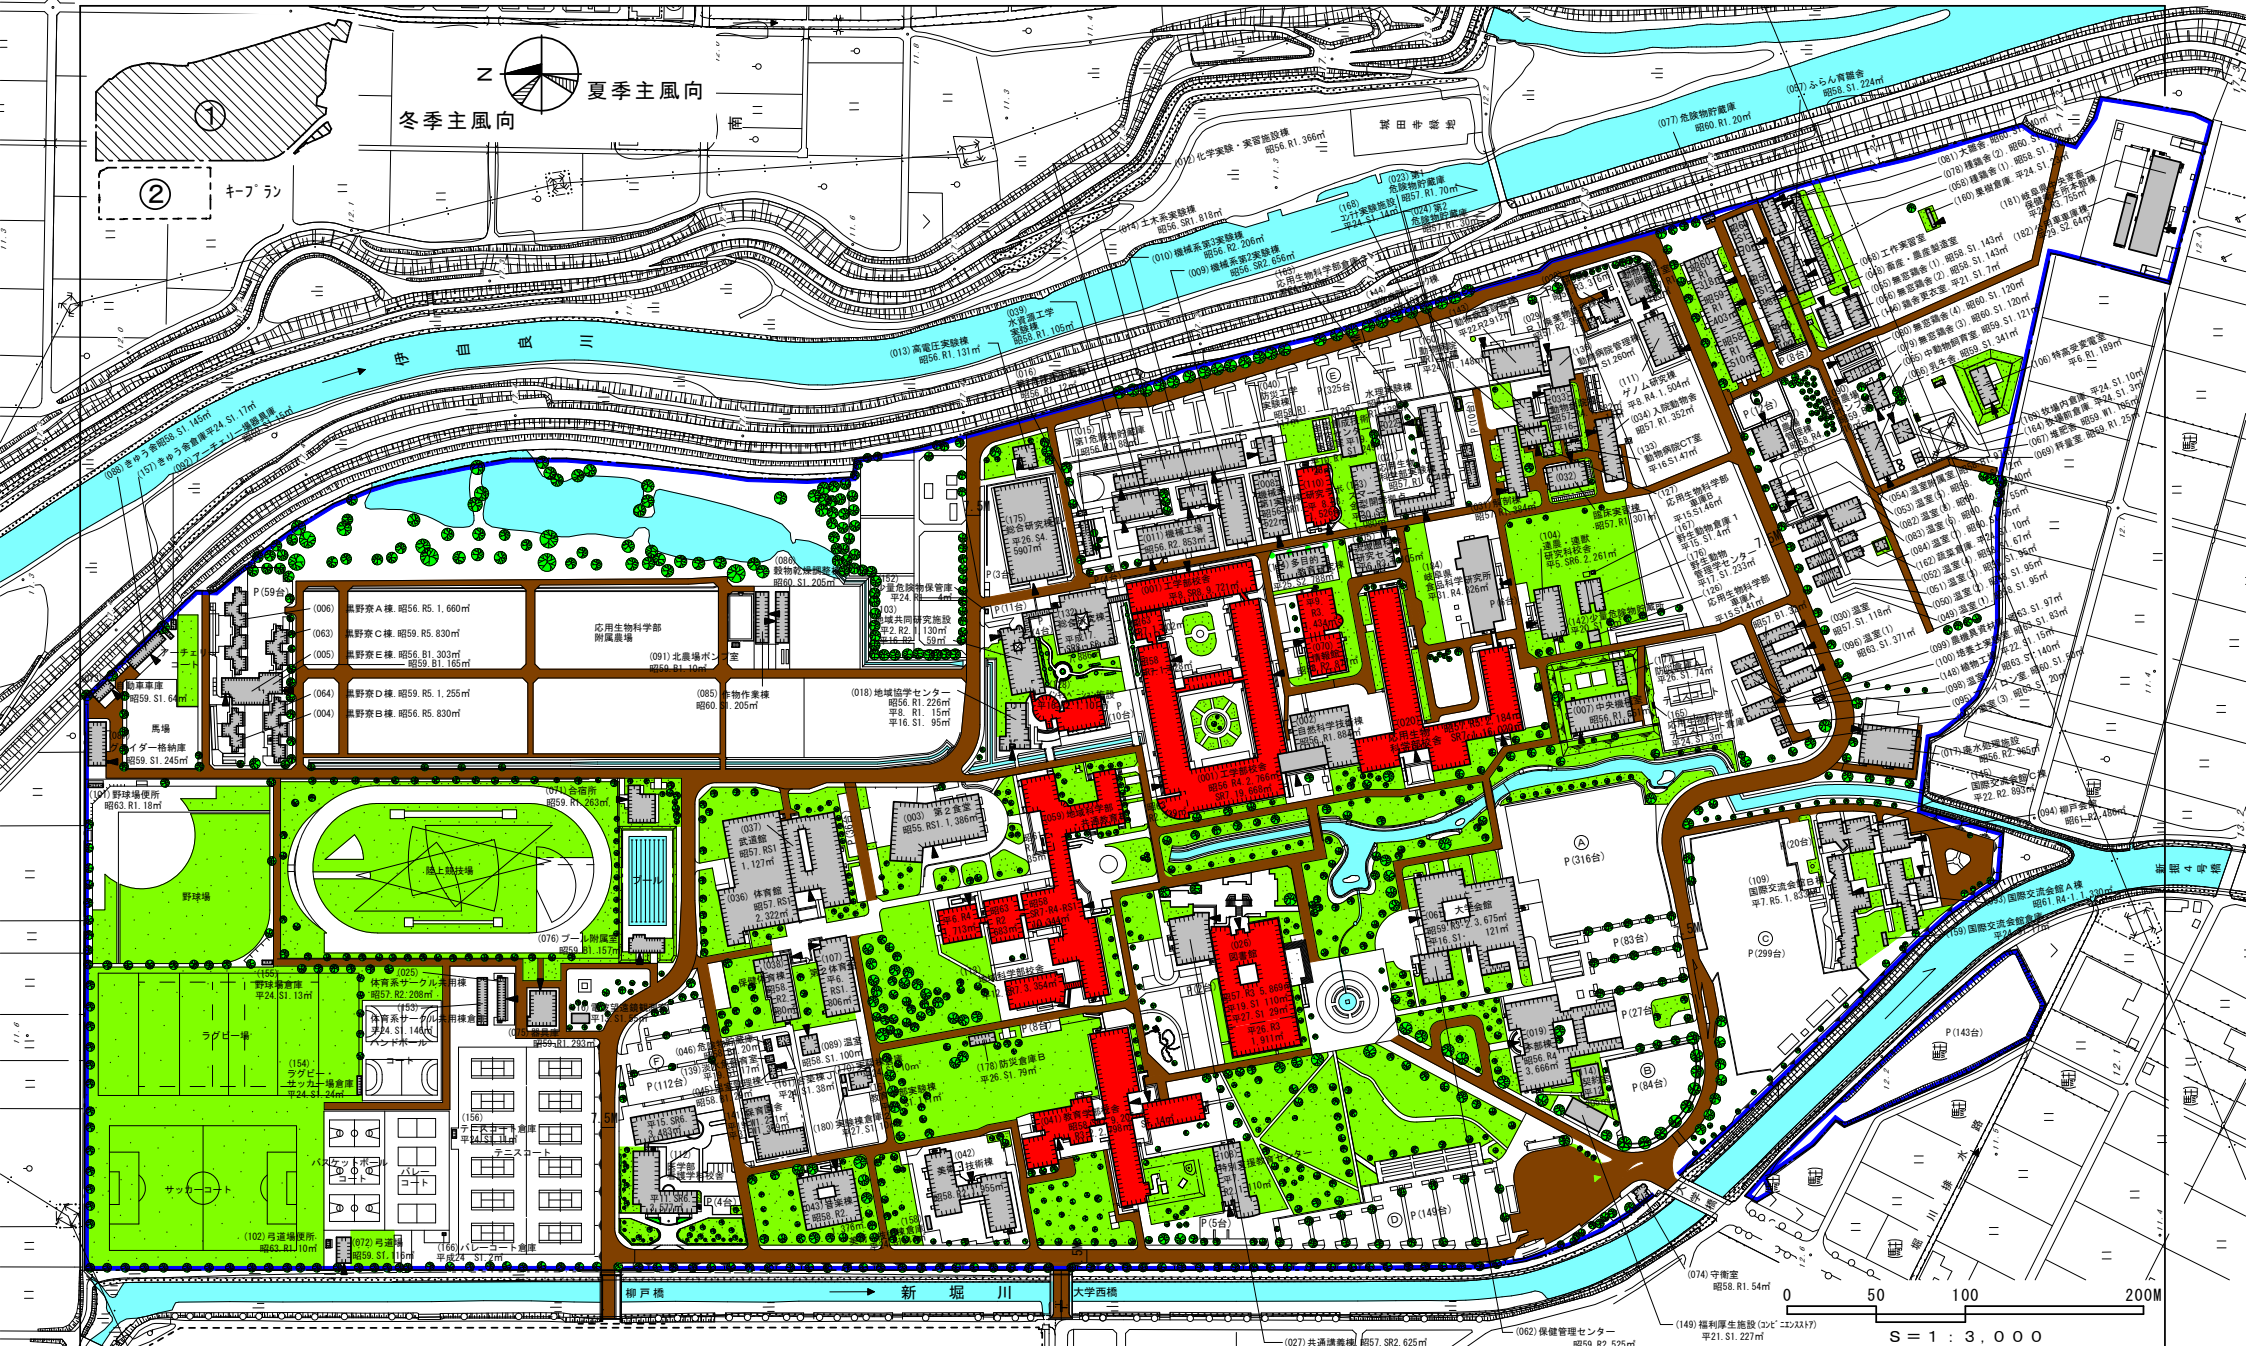

案 内 図

学校番号	学校名	作成年度
0252	岐阜大学	2019年度

最寄駅からの距離、交通機関及び所要時間

JR岐阜駅ー岐阜大学 約7km バス30分

バスのりば案内

JR 岐阜駅北口・バスターミナルのりば				
のりば	路線名	系統	行先	所要時間
JR 岐阜-9	岐阜大学・病院線	C70	岐阜大学病院	約30分
JR 岐阜-9	岐阜大学・病院線	C71	岐阜大学病院	清流ライナー 約25分
JR 岐阜-9	岐阜大学・病院線	C72	岐阜大学病院	直行 約25分
JR 岐阜-9	岐阜大学・病院線	C72	岐阜大学	直行 約30分
JR 岐阜-9	岐南町線(長良橋経由)	N45	岐阜大学病院	約35分

名鉄岐阜のりば				
のりば	路線名	系統	行先	所要時間
名鉄岐阜-5	岐阜大学・病院線	C70	岐阜大学病院	約30分
バスターミナル-E	岐阜大学・病院線	C72	岐阜大学病院	直行 約25分
バスターミナル-E	岐阜大学・病院線	C72	岐阜大学	直行 約30分
名鉄岐阜-4	岐南町線(長良橋経由)	N45	岐阜大学病院	約35分

- ・バスはすべて「岐阜大学」に停車。バス系統Cは、忠節橋経由
- ・直行便は、学休日、土・日曜日運休
- ・清流ライナーは、岐阜大学まで3つの停留所のみ停車する130名乗車可能な連節バス

配置図

敷地面積	建築面積	建物延面積	建ぺい率	容積率	全学生数	学部等名	団地番号	団地名	所在地	学校番号	学校名	作成年度
656,584 m ²	96,909 m ²	291,212 m ²	14.8 %	44.4 %	6,795 人	応用生物科学部, 工学部, 医学部, 地域科学部, 教育学部, 全学共通教育連合大学院, 自然科学技術研究所, 研究推進, 社会連携機構, 地域協学センター, 岐阜ライト科学教育研究センター, 家畜病院, 特別支援教育センター, 流域圏科学研究センター, 医学部附属病院本院, 大学事務局, 大学図書館, 他	017	柳戸	岐阜市柳戸1番1	0252	岐阜大学	2019年度