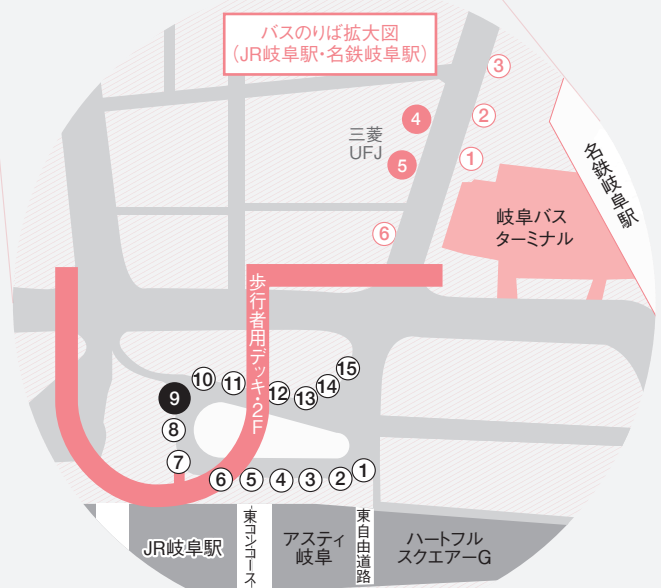

案 内 図

学校番号	学校名	作成年度
0252	岐阜大学	2019年度

最寄駅からの距離、交通機関及び所要時間

JR岐阜駅ー岐阜大学 約7km バス30分

バスのりば案内

JR 岐阜駅北口・バスターミナルのりば				
のりば	路線名	系統	行先	所要時間
JR 岐阜-9	岐阜大学・病院線	C70	岐阜大学病院	約30分
JR 岐阜-9	岐阜大学・病院線	C71	岐阜大学病院	清流ライナー 約25分
JR 岐阜-9	岐阜大学・病院線	C72	岐阜大学病院	直行 約25分
JR 岐阜-9	岐阜大学・病院線	C72	岐阜大学	直行 約30分
JR 岐阜-9	岐南町線(長良橋経由)	N45	岐阜大学病院	約35分

名鉄岐阜のりば				
のりば	路線名	系統	行先	所要時間
名鉄岐阜-5	岐阜大学・病院線	C70	岐阜大学病院	約30分
バスターミナル-E	岐阜大学・病院線	C72	岐阜大学病院	直行 約25分
バスターミナル-E	岐阜大学・病院線	C72	岐阜大学	直行 約30分
名鉄岐阜-4	岐南町線(長良橋経由)	N45	岐阜大学病院	約35分

- ・バスはすべて「岐阜大学」に停車。バス系統Cは、忠節橋経由
- ・直行便は、学休日、土・日曜日運休
- ・清流ライナーは、岐阜大学まで3つの停留所のみ停車する130名乗車可能な連節バス

配置図

敷地面積	建築面積	建物延面積	建ぺい率	容積率	全学生数	学部等名	団地番号	団地名	所在地	学校番号	学校名	作成年度
656,584 m ²	96,909 m ²	291,212 m ²	14.8 %	44.4 %	6,795 人	応用生物科学部, 工学部, 医学部, 地域科学部, 教育学部, 全学共通教育連合大学院, 自然科学技術研究所, 研究推進, 社会連携機構, 地域協学センター, 岐阜ライト科学教育研究センター, 家畜病院, 特別支援教育センター, 流域圏科学研究センター, 医学部附属病院本院, 大学事務局, 大学図書館, 他	017	柳戸	岐阜市柳戸1番1	0252	岐阜大学	2019年度

岐阜大学サテライトキャンパス

アクセス

- ・ JR岐阜駅から280m。徒歩で約5分。
- ・ 名鉄岐阜駅から800m。徒歩で約8分

配置図