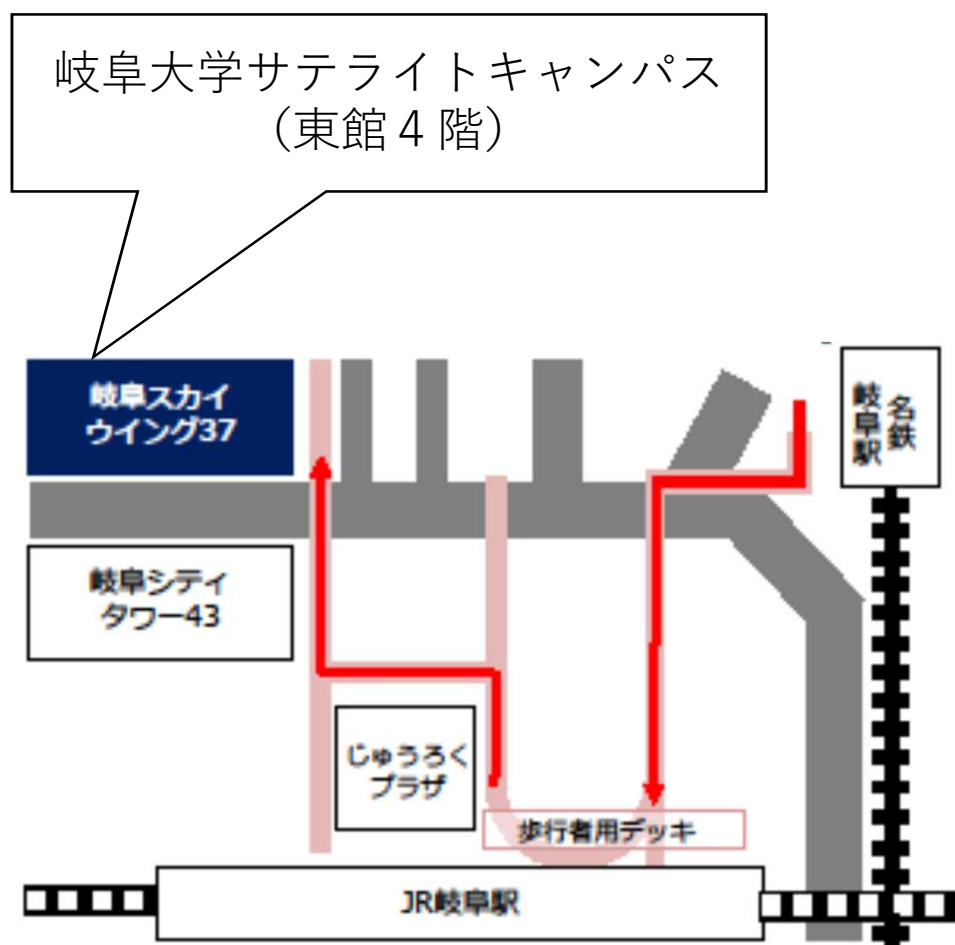

名鉄岐阜のりば				
のりば	路線名	系統	行先	所要時間
名鉄岐阜-5	岐阜大学・病院線	C70	岐阜大学病院	約30分
バスターミナル-E	岐阜大学・病院線	C72	岐阜大学病院	直行 約25分
バスターミナル-E	岐阜大学・病院線	C72	岐阜大学	直行 約30分
名鉄岐阜-4	岐南町線(長良橋経由)	N45	岐阜大学病院	約35分

- ・バスはすべて「岐阜大学」に停車。バス系統Cは、忠節橋経由
- ・直行便は、学休日、土・日曜日運休
- ・清流ライナーは、岐阜大学まで3つの停留所のみ停車する130名乗車可能な連節バス

配置図

敷地面積	建築面積	建物延面積	建ぺい率	容積率	全学生数	学部等名	団地番号	団地名	所在地	学校番号	学校名	作成年度
656,584 m ²	96,909 m ²	291,212 m ²	14.8 %	44.4 %	6,795 人	応用生物科学部, 工学部, 医学部, 地域科学部, 教育学部, 全学共通教育連合大学院, 自然科学技術研究所, 研究推進, 社会連携機構, 地域協学センター, 岐阜ライト科学教育研究センター, 家畜病院, 特別支援教育センター, 流域圏科学研究センター, 医学部附属病院本院, 大学事務局, 大学図書館, 他	017	柳戸	岐阜市柳戸1番1	0252	岐阜大学	2019年度

岐阜大学サテライトキャンパス

アクセス

- ・ JR岐阜駅から280m。徒歩で約5分。
- ・ 名鉄岐阜駅から800m。徒歩で約8分

配置図