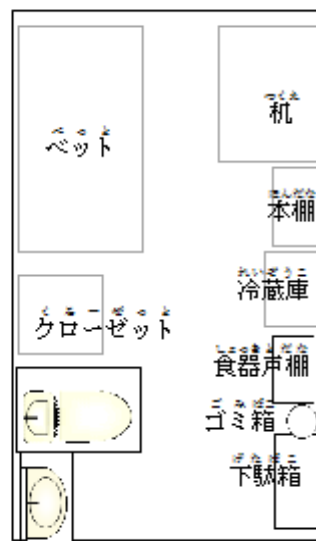

とうたんしんしつ
B棟単身室