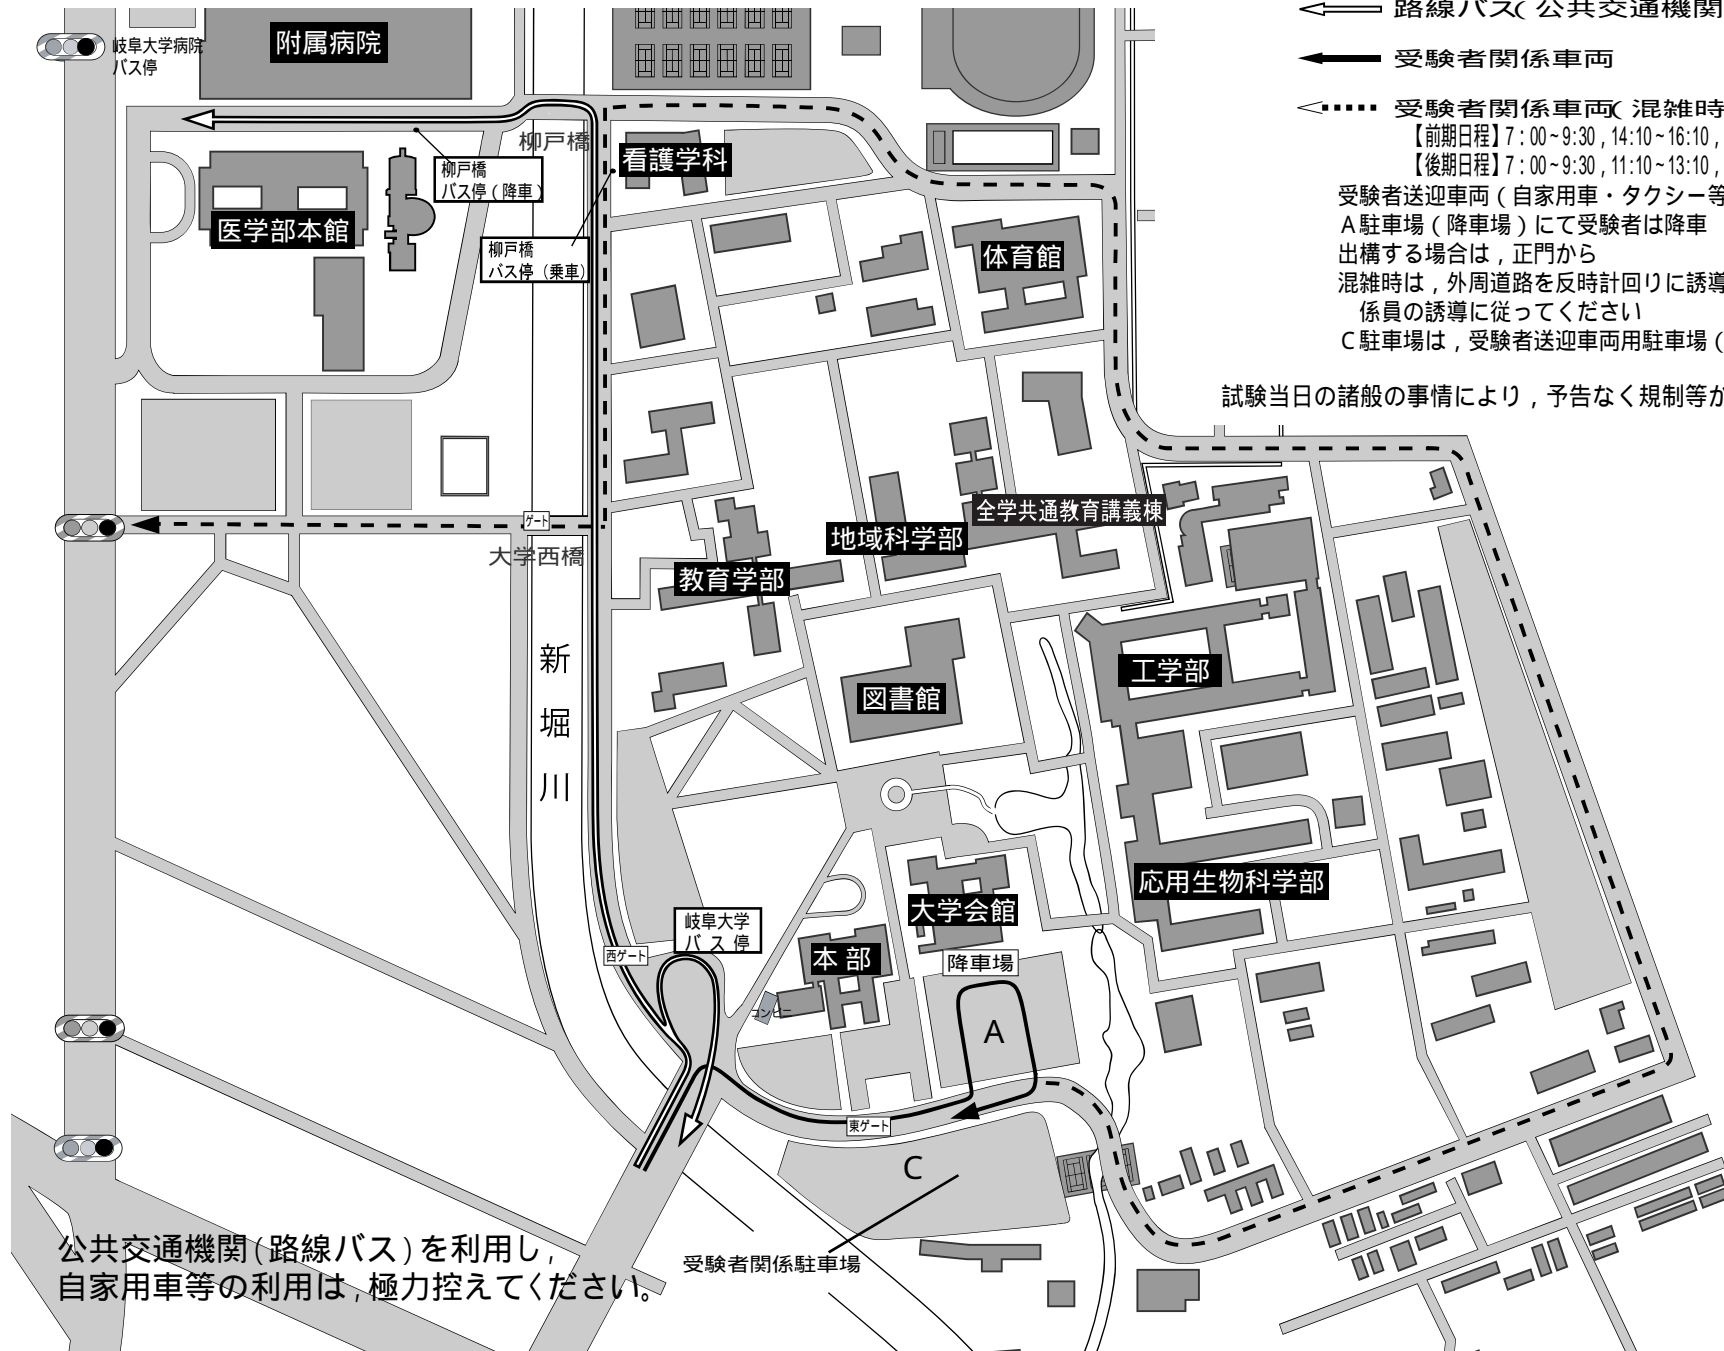

# 岐阜大学試験場案内

← 路線バス(公共交通機関)

← 受験者関係車両

← 受験者関係車両(混雑時)

【前期日程】7:00~9:30, 14:10~16:10, 17:10~19:10(予定)

【後期日程】7:00~9:30, 11:10~13:10, 14:10~16:10, 17:10~19:10(予定)

受験者送迎車両(自家用車・タクシー等)は、正門を右折

A駐車場(降車場)にて受験者は降車

出構する場合は、正門から

混雑時は、外周道路を反時計回りに誘導し、大学西橋から出構

係員の誘導に従ってください

C駐車場は、受験者送迎車両用駐車場(駐車台数に限りがあります)

試験当日の諸般の事情により、予告なく規制等が変更となることがあります。

公共交通機関(路線バス)を利用し、  
自家用車等の利用は、極力控えてください。

受験者関係駐車場