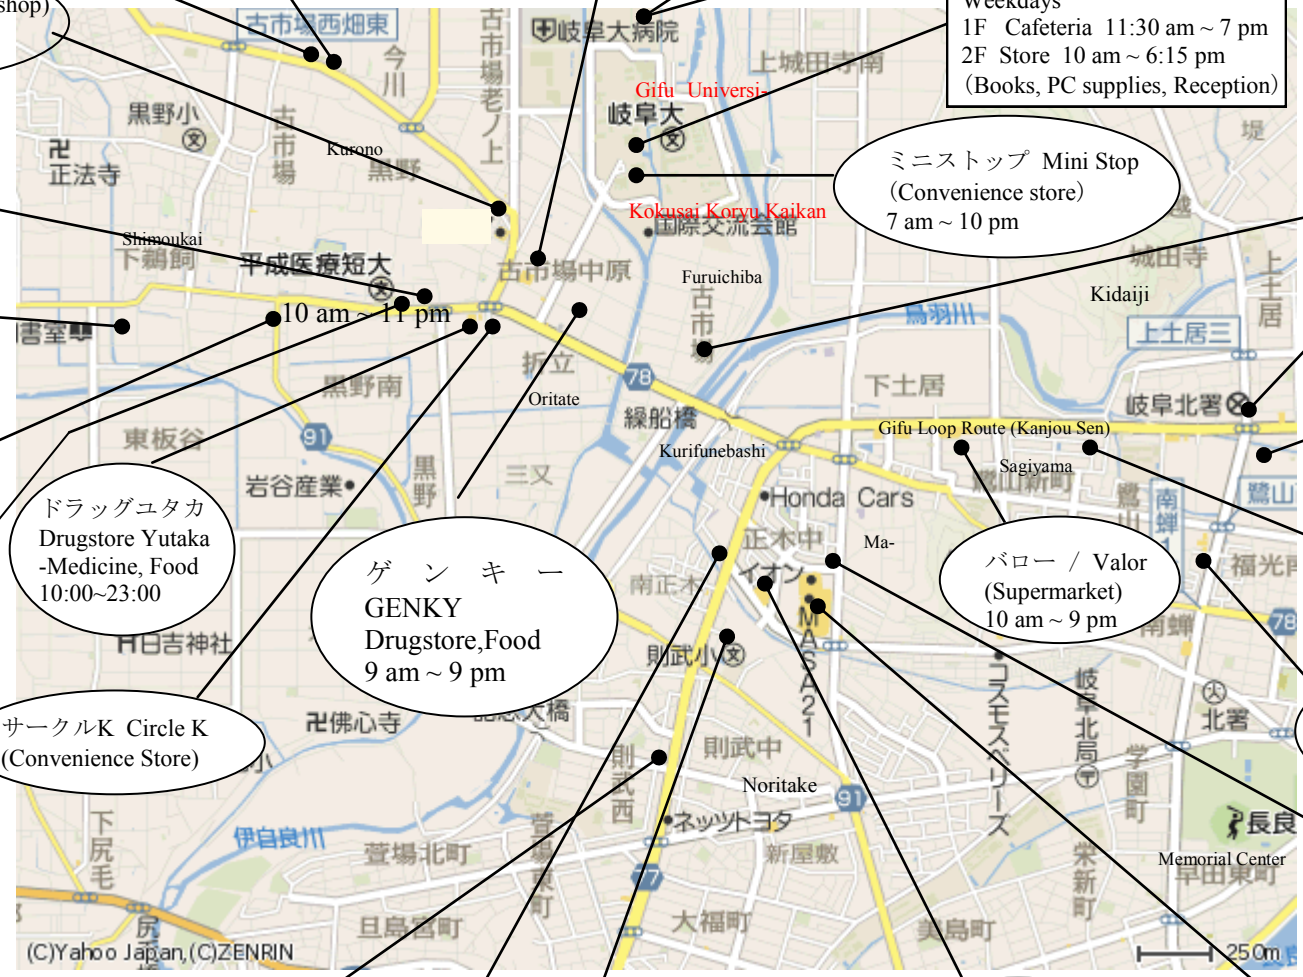

MAP

Store, Hospital, Post Office, etc.

黒野交番 / Kurono Koban
(Police box)
TEL: 058-239-0002

消防署 / Shoubousho
(Fire station)
TEL: 058-239-3942

カネスエ / Kanesue
(Supermarket)
9 am ~ 8 pm

岐阜大学病院内 郵便局
(Post office)
Weekdays
9 am ~ 5 pm (Mailing)
9 am ~ 4 pm (Banking)

岐阜大学病院
Gifu University Hospital
Weekdays
8:30 am ~ 11 am
TEL: 058-230-6000

自転車保管所 / Jitensya Hokanzyo
Bicycle depository
Mon~Sat 10 am ~ 5 pm
TEL: 058-234-5888

セリア / Seria (100 yen shop)
10 am ~ 8 pm

十六銀行 黒野支店
16 Bank Kurono branch
9 am ~ 3 pm
TEL: 058-239-0511

生協 / Co-op Shop
Weekdays
1F Cafeteria 11:30 am ~ 7 pm
2F Store 10 am ~ 6:15 pm
(Books, PC supplies, Reception)

ミニストップ Mini Stop
(Convenience store)
7 am ~ 10 pm

岐阜北警察署
Gifu Kita police station
TEL: 058-233-0110

岐阜市役所西部事務所
City Hall Seibu branch
Weekdays
8:30 am ~ 5:30 pm
058-239-0004